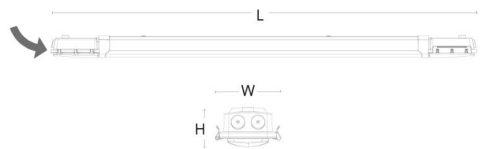

Materialer og overflater

Materiale: PC med ammoniakbeskyttende belegg, endestykker i ASA
Farge: Grå
Avskjermingens materiale: Polycarbonat (PC)

Montering/Tilkobling

Montering: Utenpåliggende, Innendørs
Modul: 1500
Tilkobling: 7 pol hurtigklemme med 5x2,5mm² (+DALI) gjennomgangskobling

Dimensjoner

Lengde (mm) L: 1460
Bredde (mm) W: 112
Høyde (mm) H: 67
Vekt (kg) brutto/netto: 2.236 / 1.885

Forpakning

Forpakkingsstørrelse (mm): 1466 x 114 x 71

7 0 2 1 9 8 1 2 0 0 1 2 1