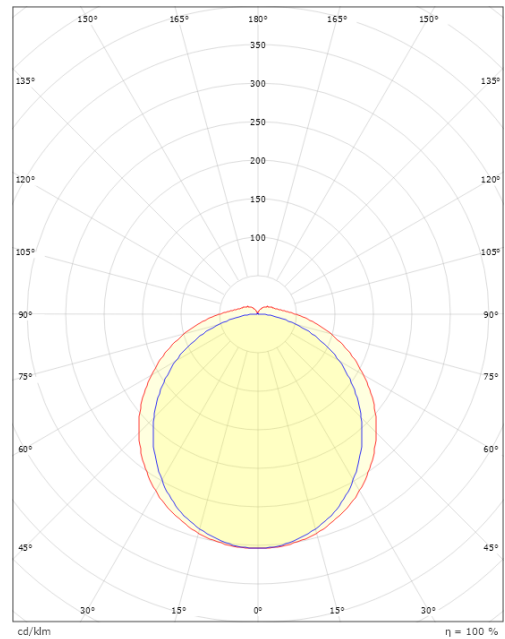

Dimensjoner

Lengde (mm) L: 1460
Bredde (mm) W: 112
Høyde (mm) H: 67
Vekt (kg) brutto/netto: 2.236 / 1.885

Forpakning

Forpakkingsstørrelse (mm): 1466 x 114 x 71

7 0 2 1 9 8 1 2 0 0 1 2 1