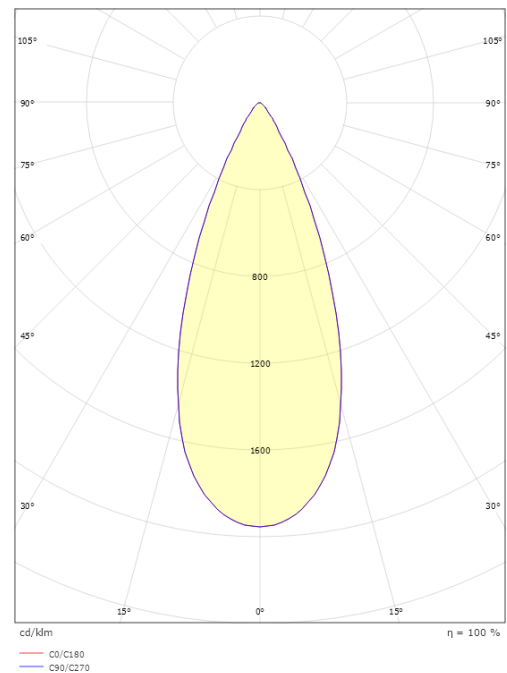

Dimensjoner

Lengde (mm) L: 82
Bredde (mm) W: 36
Høyde (mm) H: 85
Vekt (kg) brutto/netto: 0.528 / 0.48

Forpakning

Forpakkingsstørrelse (mm): 150 x 120 x 60

7 0 2 1 9 8 6 3 0 0 4 8 2