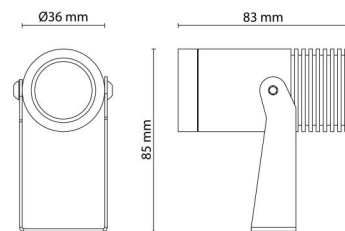

Materialer og overflater

Materiale: Aluminium
Farge: Grafitt
Avskjermingens materiale: Akryl (PMMA)

Montering/Tilkobling

Montering: Utenpåliggende, Utendørs
Kabel: Kabel 2m
Tilkobling: Inkl. ledning og støpsel

Dimensjoner

Lengde (mm) L: 82
Bredde (mm) W: 36
Høyde (mm) H: 85
Vekt (kg) brutto/netto: 0.528 / 0.48

Forpakning

Forpakkingsstørrelse (mm): 150 x 120 x 60

7 0 2 1 9 8 6 3 0 0 4 8 2