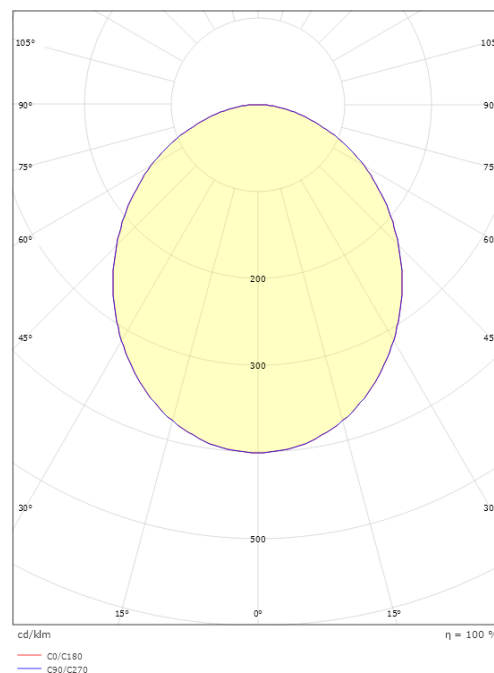

Forpakning

Forpakkingsstørrelse (mm): 580 x 570 x 83

7 0 2 1 9 8 2 1 4 0 2 5 9