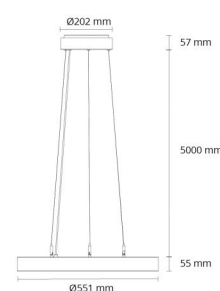

Materialer og overflater

Materiale: Stål
Farge: Hvit RAL 9003
Avskjermingens materiale: Akryl (PMMA)

Montering/Tilkobling

Montering: Nedhengt, Innendørs
Tilkobling: Hurtigklemme

Dimensjoner

Høyde (mm) H: 55
Diameter (mm) D: 550
Vekt (kg) brutto/netto: 6.5 / 5.519

Forpakning

Forpakkingsstørrelse (mm): 580 x 570 x 83

7 0 2 1 9 8 2 1 4 0 2 5 9