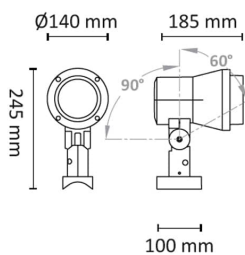

Sonic Mastefot 22W 2300lm 3000K 19° Søl

Elnr.: 3100851

SSolide spotlights i støpt aluminium for utendørs bruk montert på master eller vegg/tak med tilpasset koblingsboks. Leveres i to størrelser med integrert COB LED og innebygget LED-driver. Reflektorer er utskiftbare for andre strålevinkler. Alle varianter har symmetrisk lysbilde. Armaturer leveres med påmontert 8 meter gummikabel. Armaturhus og mastefeste i presstøpt aluminium med overflatebehandling beregnet for aggressive miljøer. Sonic er en stor familie spotlights for utendørs bruk, med mange ulike funksjoner, festemåter og bruksområder. Til belysning av områder, fasader, kunst, bygningsdeler og til effektlys. Klasse I, IP65.

Teknisk data

Spenning (V)	230
Effekt (W)	22
Lumen/Watt (lm)	105
Lysstyrke (lm)	2300
Fargetemperatur (K)	3000
Fargegjengivelse (Ra)	80
SDCM	3
Driver størrelse (mA)	540
Antall armaturer B 10A	20
Antall armaturer C 10A	32
Antall armaturer B 16A	32
Antall armaturer C 16A	54
Min. omgivelsestemperatur (°C)	-20
Max. omgivelsestemperatur (°C)	+40

Dimensjoner

Lengde (mm)	380
Høyde (mm)	200
Bredde (mm)	255
Lengde på tilf. kabel (mm)	8000

Tilbehør

Vedlikehold

Produktet rengjøres ved å tørke over med en fuktig microfiberklut. Evt. vann/såperester fjernes med en ren microfiberklut.