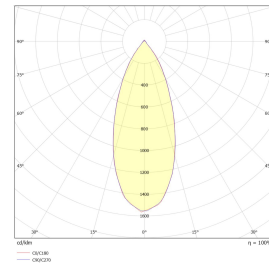

Titan Track 3xKony Spot 6,5W GU10 2700

Elnr.: 3224995

Allsidig spotskinne i aluminium med justerbare spotlights. Leveres komplett med en meter skinne og tre spotter med ferdig monterte dimbare lyskilder. PrismaCOB 2700K. Det medfølger et verktøy for enkel utskiftning av lyskilde. Materiale: Presstøpt aluminium. Klasse I, IP20.

Teknisk data

Spenning (V)	230
Effekt (W)	3x6,5
Lumen/Watt (lm)	64
Lysstyrke (lm)	3x420
Fargetemperatur (K)	3000-2200
Fargegjengivelse (Ra)	95
SDCM	2
Min. omgivelsestemperatur (°C)	-20
Max. omgivelsestemperatur (°C)	+40

Dimensjoner

Lengde (mm)	1068
Høyde (mm)	158
Bredde (mm)	58
Nettovekt (g)	1650

Tilbehør

1405909	UniDim KUD-265EV 265W 1-Pol Hvit	
1405959	UniDim 265W KUD-265EV 1-Pol Sort	
1405905	UniDim KUD-500EV-L Hvit	
1405905	UniDim KUD-500EV-L Sort	