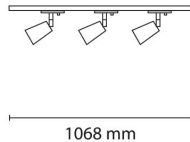

Titan Track 3xKony Spot 6,5W GU10 2700

Elnr.: 3224995

Allsidig spotskinne i aluminium med justerbare spotlights. Leveres komplett med en meter skinne og tre spotter med ferdig monterte dimbare lyskilder. PrismaCOB 2700K. Det medfølger et verktøy for enkel utskiftning av lyskilde. Materiale: Presstøpt aluminium. Klasse I, IP20.

Teknisk data

Spenning (V)	230
Effekt (W)	3x6,5
Lumen/Watt (lm)	64
Lysstyrke (lm)	3x420
Fargetemperatur (K)	3000-2200
Fargegjengivelse (Ra)	95
SDCM	2
Min. omgivelsestemperatur (°C)	-20
Max. omgivelsestemperatur (°C)	+40

Titan Track 3xKony Spot 6,5W GU10 2700

Elnr.: 3224995

Antall poler	3
Utforming	Rektangulær
Antall lyskilder	3
Lysfordeling	Mediumstrålende 20-40gr
Utstrålingsvinkel (°)	40
Tilt (°)	90
Produktfamilie	Kony
Bruksområde	Fasade / effektbelysning

Dimensjoner

Lengde (mm)	1068
Høyde (mm)	158
Bredde (mm)	58
Nettovekt (g)	1650

Tilbehør

1405909	UniDim KUD-265EV 265W 1-Pol Hvit	
1405959	UniDim 265W KUD-265EV 1-Pol Sort	
1405905	UniDim KUD-500EV-L Hvit	
1405905	UniDim KUD-500EV-L Sort	