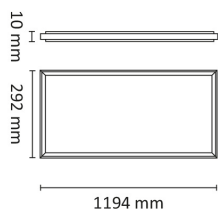

# LED panel 1200 47W 4800lm DALI 3000K L

Elnr.: 3348032

Komplette LED-paneler for innfelt montering. Utenpåliggende montering med tilbehøret Snap Frame (3305863/3305869). Microprismatisk (UGR<19) avskjerming. Meget jevn lysfordeling. Alle LED panelene her leveres komplett med LED driver med 2m ledning m/plugg eller separat koblingsboks for viderekobling med Linect hurtigkobling. Klasse II, IP20

## Teknisk data

Spenning (V)	230
Effekt (W)	47
Lumen/Watt (lm)	100
Lysstyrke (lm)	4800
Fargetemperatur (K)	3000
Fargegjengivelse (Ra)	80
SDCM	4
Driver størrelse (mA)	1150
Antall armaturer B 10A	9
Antall armaturer C 10A	16
Antall armaturer B 16A	15
Antall armaturer C 16A	26
Antall DALI-drivere	1

## Dimensjoner

Lengde (mm)	1195
Høyde (mm)	10
Bredde (mm)	295