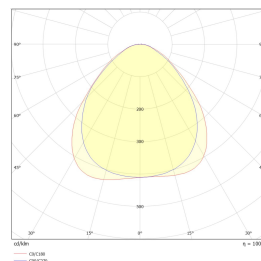

Teknisk data

Spenning (V)	230
Effekt (W)	47
Lumen/Watt (lm)	100
Lysstyrke (lm)	4800
Fargetemperatur (K)	3000
Fargegjengivelse (Ra)	80
SDCM	4
Driver størrelse (mA)	1150
Antall armaturer B 10A	9
Antall armaturer C 10A	16
Antall armaturer B 16A	15
Antall armaturer C 16A	26
Antall DALI-drivere	1

Utførelse

Farge	Hvit
Materiale	Aluminium
IP klasse	20
Blendingsfaktor UGR	UGR = 19
Lyskilde	LED
Isolasjonsklasse	II
Dimbar	Med DALI
Levetid L70B50 Ta25°	100.000
Levetid L70B10 Ta25°	83.000
Levetid L80B50 Ta25°	67.000
Levetid L80B10 Ta25°	50.000
Levetid L90B50 Ta25°	33.000
Levetid L90B10 Ta25°	17.000