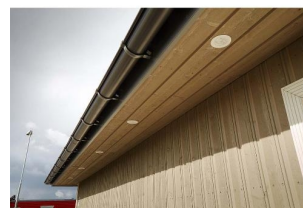

Gyro 9W 550lm WarmDim IP44 Br.stål

Elnr.: 3229421

Fleksibilitet uten grenser med Gyro® ekstra lavtbyggende downlight. Justerbar i alle retninger, slik at man har full fleksibilitet. Med påmontert LED-driver med innstikk-klemmer forberedt for viderekobling. Strekkavlastning og snøpp-kobling. Kan overdekkes av isolasjon. Hvit/sort kan benyttes innendørs og utendørs. Strålevinkel 40°, Ra>95. Dimbar til meget lavt nivå. Levetid 120.000 timer ved Ta25°C. Utsparring Ø: 82-84 mm. IP44, klasse II. Leveres i fargetemperaturer 2700, 3000K eller WarmDim 3000-2000K