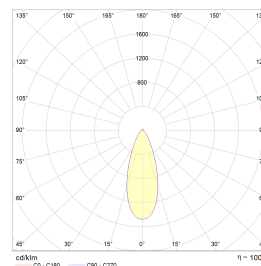

Gyro 9W 550lm WarmDim IP44 Br.stål

Elnr.: 3229421

Fleksibilitet uten grenser med Gyro® ekstra lavtbyggende downlight. Justerbar i alle retninger, slik at man har full fleksibilitet. Med påmontert LED-driver med innstikk-klemmer forberedt for viderekobling. Strekkavlastning og snøpp-kobling. Kan overdekkes av isolasjon. Hvit/sort kan benyttes innendørs og utendørs. Strålevinkel 40°, Ra>95. Dimbar til meget lavt nivå. Levetid 120.000 timer ved Ta25°C. Utsparring Ø: 82-84 mm. IP44, klasse II. Leveres i fargetemperaturer 2700, 3000K eller WarmDim 3000-2000K

Teknisk data

Spenning (V)	230
Effekt (W)	9
Lumen/Watt (lm)	60
Lysstyrke (lm)	550
Fargetemperatur (K)	3000-2000
Fargegjengivelse (Ra)	98
SDCM	3
Driver størrrelse (mA)	300
Min. omgivelsestemperatur (°C)	-20
Max. omgivelsestemperatur (°C)	+50