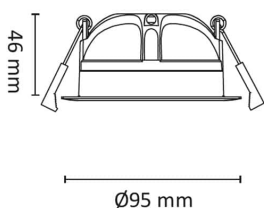

Gyro 9W 550lm WarmDim IP44 Br.stål

Elnr.: 3229421

Fleksibilitet uten grenser med Gyro® ekstra lavtbyggende downlight. Justerbar i alle retninger, slik at man har full fleksibilitet. Med påmontert LED-driver med innstikk-klemmer forberedt for viderekobling. Strekkavlastning og snøpp-kobling. Kan overdekkes av isolasjon. Hvit/sort kan benyttes innendørs og utendørs. Strålevinkel 40°, Ra>95. Dimbar til meget lavt nivå. Levetid 120.000 timer ved Ta25°C. Utsparring Ø: 82-84 mm. IP44, klasse II. Leveres i fargetemperaturer 2700, 3000K eller WarmDim 3000-2000K

Teknisk data

Spenning (V)	230
Effekt (W)	9
Lumen/Watt (lm)	60
Lysstyrke (lm)	550
Fargetemperatur (K)	3000-2000
Fargegjengivelse (Ra)	98
SDCM	3
Driver størrrelse (mA)	300
Min. omgivelsestemperatur (°C)	-20
Max. omgivelsestemperatur (°C)	+50

Dimensjoner

Lengde (mm)	-
Høyde (mm)	46
Bredde (mm)	-
Diameter (mm)	95
Hulldiameter (mm)	82-84
Nettovekt (g)	266

Tilbehør

Vedlikehold

Produktet rengjøres ved å tørke over med en fuktig microfiberklut. Evt. vann/såperester fjernes med en ren microfiberklut.