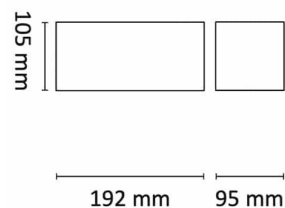

Lightbox 2x8W 1500lm 2700K Sort

Elnr.: 3235746

Lightbox er en serie eksklusive utenpårliggende downlights i kraftige aluminiumshus. Armaturen har inntrukket lyskilde med mulighet for α° vinkle lysstrålen 25° i alle retninger. Lightbox leveres i firkantet utførelse, komplett med integrert dimbar LED-driver.

LightBox har reflektoroptikk med dyptliggende lyskilde for lav blending og god synskomfort. Noe som gir et behagelig og eksklusivt inntrykk. Klasse II, IP23.

Teknisk data

Spenning (V)	230
Effekt (W)	2x8
Lumen/Watt (lm)	94
Lysstyrke (lm)	1500
Fargetemperatur (K)	2700
Fargegjengivelse (Ra)	95
SDCM	3
Driver størrrelse (mA)	200
Min. omgivelsestemperatur (°C)	-20
Max. omgivelsestemperatur (°C)	+50

Utførelse

Farge	Sort
Materiale	Aluminium
IP klasse	23
Lyskilde	LED
Isolasjonsklasse	II
Dimbar	Ja
Levetid L70B50 Ta25°	120.000
Levetid L80B50 Ta25°	80.000
Integrert/ekstern driver	Integrert
Sokkel	LED
Montering	Utenpårliggende
Avdekningsmateriale	Klart glass
Dimmetype	Fasesnitt/Faseavsnitt

Dimensjoner

Lengde (mm)	192
Høyde (mm)	105
Bredde (mm)	95
Nettovekt (g)	1423

Tilbehør

Vedlikehold

Produktet rengjøres ved å tørke over med en fuktig microfiberklut. Evt. vann/såperester fjernes med en ren microfiberklut.