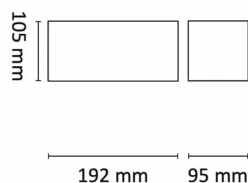

LightBox har reflektoroptikk med dyptliggende lyskilde for lav blending og god synskomfort. Noe som gir et behagelig og eksklusivt inntrykk. Klasse II, IP23.

Teknisk data

Spenning (V)	230
Effekt (W)	2x8
Lumen/Watt (lm)	94
Lysstyrke (lm)	1500
Fargetemperatur (K)	2700
Fargegjengivelse (Ra)	95
SDCM	3
Driver størrrelse (mA)	200
Min. omgivelsestemperatur (°C)	-20
Max. omgivelsestemperatur (°C)	+50

Utførelse

Farge	Sort
Materiale	Aluminium
IP klasse	23
Lyskilde	LED
Isolasjonsklasse	II
Dimbar	Ja
Levetid L70B50 Ta25°	120.000
Levetid L80B50 Ta25°	80.000
Integrert/ekstern driver	Integrert
Sokkel	LED
Montering	Utenpårliggende
Avdekningsmateriale	Klart glass
Dimmetype	Fasesnitt/Faseavsnitt

Dimensjoner

Lengde (mm)	192
Høyde (mm)	105
Bredde (mm)	95
Nettovekt (g)	1423

Tilbehør

Vedlikehold

Produktet rengjøres ved å tørke over med en fuktig microfiberklut. Evt. vann/såperester fjernes med en ren microfiberklut.