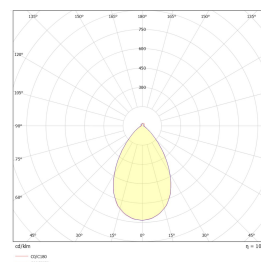

Teknisk data

Spenning (V)	230
Effekt (W)	23
Lumen/Watt (lm)	105
Lysstyrke (lm)	2400
Fargetemperatur (K)	3000
Fargegjengivelse (Ra)	80
SDCM	3
Driver størrelse (mA)	600
Antall armaturer B 10A	20
Antall armaturer C 10A	32
Antall armaturer B 16A	31
Antall armaturer C 16A	53
Antall DALI adresser	1
Min. omgivelsestemperatur (°C)	-20
Max. omgivelsestemperatur (°C)	+45