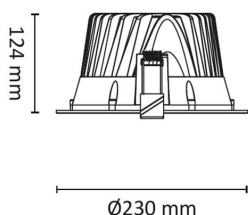

Teknisk data

Spenning (V)	230
Effekt (W)	23
Lumen/Watt (lm)	105
Lysstyrke (lm)	2400
Fargetemperatur (K)	3000
Fargegjengivelse (Ra)	80
SDCM	3
Driver størrelse (mA)	600
Antall armaturer B 10A	20
Antall armaturer C 10A	32
Antall armaturer B 16A	31
Antall armaturer C 16A	53
Antall DALI adresser	1
Min. omgivelsestemperatur (°C)	-20
Max. omgivelsestemperatur (°C)	+45

Dimensjoner

Høyde (mm)	124
Diameter (mm)	230
Hulldiameter (mm)	200-210
Lengde på tilf. kabel (mm)	100
Nettvekt (g)	1050

Tilbehør

Driver Oringo 250mA-700mA

Plugg til Oringo

Vedlikehold

Produktet rengjøres ved å tørke over med en fuktig microfiberklut. Evt. vann/såperester fjernes med en ren microfiberklut.