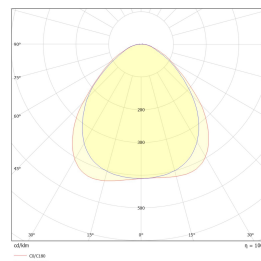

Teknisk data

Spenning (V)	230
Effekt (W)	47
Lumen/Watt (lm)	105
Lysstyrke (lm)	4900
Fargetemperatur (K)	4000
Fargegjengivelse (Ra)	80
SDCM	4
Driver størrelse (mA)	1150
Antall armaturer B 10A	9
Antall armaturer C 10A	16
Antall armaturer B 16A	15
Antall armaturer C 16A	26
Antall DALI-drivere	1

Utførelse

Farge	Hvit
Materiale	Aluminium
IP klasse	20
Blendingsfaktor UGR	UGR = 19
Lyskilde	LED
Isolasjonsklasse	II
Dimbar	Med DALI
Levetid L70B50 Ta25°	100.000
Levetid L70B10 Ta25°	83.000
Levetid L80B50 Ta25°	67.000
Levetid L80B10 Ta25°	50.000
Levetid L90B50 Ta25°	33.000
Levetid L90B10 Ta25°	17.000