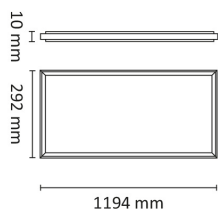

# LED panel 1200 47W 4900lm DALI 4000K L

Elnr.: 3348035

Komplette LED-paneler for innfelt montering. Utenpåliggende montering med tilbehøret Snap Frame (3305863/3305869). Microprismatisk (UGR<19) avskjerming. Meget jevn lysfordeling. Alle LED panelene her leveres komplett med LED driver med 2m ledning m/plugg eller separat koblingsboks for viderekobling med Linect hurtigkobling. Klasse II, IP20

## Teknisk data

Spenning (V)	230
Effekt (W)	47
Lumen/Watt (lm)	105
Lysstyrke (lm)	4900
Fargetemperatur (K)	4000
Fargegjengivelse (Ra)	80
SDCM	4
Driver størrelse (mA)	1150
Antall armaturer B 10A	9
Antall armaturer C 10A	16
Antall armaturer B 16A	15
Antall armaturer C 16A	26
Antall DALI-drivere	1

## Dimensjoner

Lengde (mm)	1195
Høyde (mm)	10
Bredde (mm)	295