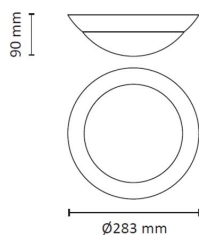

EcoLED: grunnlys, 0/25%/50%. Sensorvariant med HF sensor, instillbar.

Mål: Ø283 mm.

EcoLED Maxi: Kan stilles i tre ulike lysstyrker 2000/1500/1000 lumen.

Mål: Ø380 mm.

Teknisk data

Spenning (V)	230
Effekt (W)	12
Lumen/Watt (lm)	75
Lysstyrke (lm)	900
Fargetemperatur (K)	3000
Fargegjengivelse (Ra)	80
SDCM	3
Antall armaturer B 10A	43
Antall armaturer C 10A	86
Antall armaturer B 16A	69
Antall armaturer C 16A	138
Min. omgivelsestemperatur (°C)	-20
Max. omgivelsestemperatur (°C)	+40

Dimensjoner

Høyde (mm)	90
Diameter (mm)	283

Tilbehør

Vedlikehold

Produktet rengjøres ved å tørke over med en fuktig microfiberklut. Evt. vann/såperester fjernes med en ren microfiberklut.

Retur / Deponi

Produktet er å betrakte som spesialavfall og skal leveres til godkjent avfallsdeponi. Leverandøren har avtale med returselskapet Renas AS.