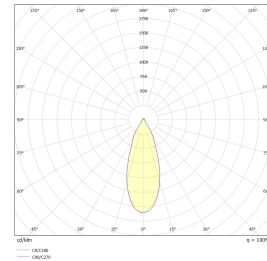

Teknisk data

Spenning (V)	230
Effekt (W)	18
Lumen/Watt (lm)	100
Lysstyrke (lm)	1800
Fargetemperatur (K)	4000
Fargegjengivelse (Ra)	90
SDCM	3
Driver størrelse (mA)	430
Antall armaturer B 10A	26
Antall armaturer C 10A	44
Antall armaturer B 16A	42
Antall armaturer C 16A	71
Min. omgivelsestemperatur (°C)	-20
Max. omgivelsestemperatur (°C)	+50