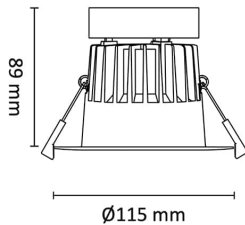

Teknisk data

Spenning (V)	230
Effekt (W)	18
Lumen/Watt (lm)	100
Lysstyrke (lm)	1800
Fargetemperatur (K)	4000
Fargegjengivelse (Ra)	90
SDCM	3
Driver størrelse (mA)	430
Antall armaturer B 10A	26
Antall armaturer C 10A	44
Antall armaturer B 16A	42
Antall armaturer C 16A	71
Min. omgivelsestemperatur (°C)	-20
Max. omgivelsestemperatur (°C)	+50

Dimensjoner

Lengde (mm)	-
Høyde (mm)	89
Bredde (mm)	-
Diameter (mm)	115
Hulldiameter (mm)	82-100

Tilbehør

Vedlikehold

Produktet rengjøres ved å tørke over med en fuktig microfiberklut. Evt. vann/såperester fjernes med en ren microfiberklut.