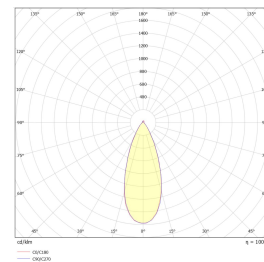

Ytre diameter Ø85mm, hullmål Ø76mm, høyde 46mm fra underkant himling.

Teknisk data

Spenning (V)	230
Effekt (W)	8
Lumen/Watt (lm)	73
Lysstyrke (lm)	580
Fargetemperatur (K)	2700
Fargegjengivelse (Ra)	95
SDCM	3
Driver størrelse (mA)	230
Min. omgivelsestemperatur (°C)	-20
Max. omgivelsestemperatur (°C)	+50