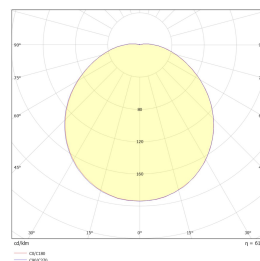

Teknisk data

Spenning (V)	230
Effekt (W)	23
Lumen/Watt (lm)	87
Lysstyrke (lm)	2000
Fargetemperatur (K)	3000
Fargegjengivelse (Ra)	80
SDCM	3
Antall armaturer B 10A	20
Antall armaturer C 10A	32
Antall armaturer B 16A	31
Antall armaturer C 16A	53
Min. omgivelsestemperatur (°C)	-20
Max. omgivelsestemperatur (°C)	+40