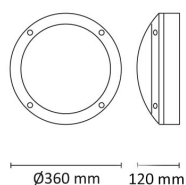

Teknisk data

Spenning (V)	230
Effekt (W)	23
Lumen/Watt (lm)	87
Lysstyrke (lm)	2000
Fargetemperatur (K)	3000
Fargegjengivelse (Ra)	80
SDCM	3
Antall armaturer B 10A	20
Antall armaturer C 10A	32
Antall armaturer B 16A	31
Antall armaturer C 16A	53
Min. omgivelsestemperatur (°C)	-20
Max. omgivelsestemperatur (°C)	+40

Utførelse

Farge	Sølv
Materiale	Aluminium
IP klasse	65
Lyskilde	LED
Isolasjonsklasse	II
Dimbar	Nei
Levetid L70B50 Ta25°	100.000
Levetid L80B50 Ta25°	67.000
IK-klasse	10
Integrert/ekstern driver	Integrert
Sokkel	LED
Montering	Utenpåliggende

Dimensjoner

Høyde (mm)	120
Diameter (mm)	360

Tilbehør

Vedlikehold

Produktet rengjøres ved å tørke over med en fuktig microfiberklut. Evt. vann/såperester fjernes med en ren microfiberklut.

Retur / Deponi

Produktet er å betrakte som spesialavfall og skal leveres til godkjent avfallsdeponi. Leverandøren har avtale med returselskapet Renas AS.