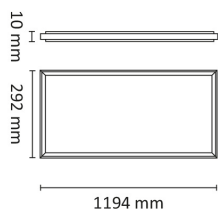

LED panel 1200 47W 4900lm 4000K 3P LC

Elnr.: 3348034

Komplette LED-paneler for innfelt montering. Utenpåliggende montering med tilbehøret Snap Frame (3305863/3305869). Microprismatisk (UGR<19) avskjerming. Meget jevn lysfordeling. Alle LED panelene her leveres komplett med LED driver med 2m ledning m/plugg eller separat koblingsboks for viderekobling med Linect hurtigkobling. Klasse II, IP20

Teknisk data

Spenning (V)	230
Effekt (W)	47
Lumen/Watt (lm)	105
Lysstyrke (lm)	4900
Fargetemperatur (K)	4000
Fargegjengivelse (Ra)	80
SDCM	4
Driver størrelse (mA)	1150
Antall armaturer B 10A	9
Antall armaturer C 10A	16
Antall armaturer B 16A	15
Antall armaturer C 16A	26

LED panel 1200 47W 4900lm 4000K 3P LC

Elnr.: 3348034

Sokkel	LED
Montering	Innfelt
Avdekningsmateriale	Microprismatisk plast
Dimmetype	-
Optikk	Microprisme
Brannklasse D	-
DALI	Nei
Hurtigkobling	Nei
Antall poler	3
Utforming	Rektangulær
Integrert sensor	Nei
Lysfordeling	Ekstremt bredstrålende >80gr
Utstrålingsvinkel (°)	90
Integrert batteripakke	Ja
Bruksområde	Trapp og korridor, Skole/klasserom, Hotell og næ

Dimensjoner

Lengde (mm)	1195
Høyde (mm)	10
Bredde (mm)	295

Tilbehør

6614648	Driver 47W 1150mA 3P LCT for LED Panel	
3305869	SnapFrame 300x1200 Hvit (50mm høy)	

Vedlikehold

Produktet rengjøres ved å tørke over med en fuktig microfiberklut. Evt. vann/såperester fjernes med en ren microfiberklut.