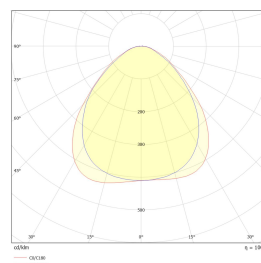

Teknisk data

Spenning (V)	230
Effekt (W)	47
Lumen/Watt (lm)	105
Lysstyrke (lm)	4900
Fargetemperatur (K)	4000
Fargegjengivelse (Ra)	80
SDCM	4
Driver størrelse (mA)	1150
Antall armaturer B 10A	9
Antall armaturer C 10A	16
Antall armaturer B 16A	15
Antall armaturer C 16A	26