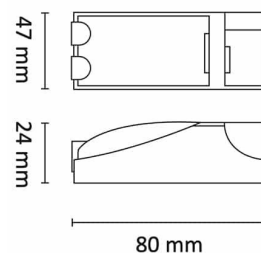

# Linect 3-pol koblingsboks m/kabel

Elnr.: 1202710

Koblingsboks med integrert strekkavlaster. 3 polet hurtigklemme med mulighet for viderekobling. Linect connector er integrert i boks. Påmontert kabel for tilkobling til armatur.

## Utførelse

Farge	Hvit
Materiale	Termoplast
IP klasse	20
Montering	Utenpåliggende
Antall poler	3
Utforming	Rektangulær

## Dimensjoner

Lengde (mm)	80
Høyde (mm)	24
Bredde (mm)	47
Nettovekt (g)	43