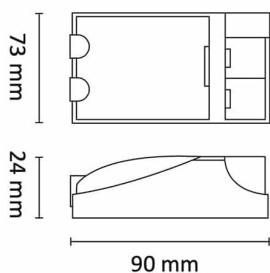

# Linect 3-pol koblingsboks m/kabel

Elnr.: 1202710

Koblingsboks med integrert strekkavlaster. 3 polet hurtigklemme med mulighet for viderekobling. Linect connector er integrert i boks. Påmontert kabel for tilkobling til armatur.

## Utførelse

Farge	Hvit
Materiale	Termoplast
IP klasse	20
Montering	Utenpåliggende
Antall poler	3
Utforming	Rektangulær

## Dimensjoner

Lengde (mm)	80
Høyde (mm)	24
Bredde (mm)	47
Nettovekt (g)	43