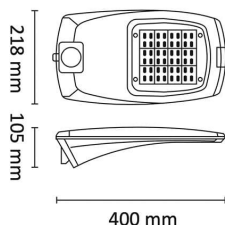

# Roadie M 5000lm 42W 4000K Grå 10m Ka

Elnr.: 3500753

Roadie er en robust og effektiv gatelysarmatur utviklet for å gi maksimal lysdekning med færre installasjoner. Den brede, jevne lysfordelingen sørger for trygg og behagelig belysning av gater, parker og gangveier uten blanding. Armaturen er bygget i solid, støpt aluminium og tåler tøffe værforhold år etter år. Med integrert overspenningsvern, 10 meter ferdigmontert kabel og mulighet for vinkeljustering er montasjen både rask og fleksibel.

## Teknisk data

Spenning (V)	230
Effekt (W)	42
Lumen/Watt (lm)	120
Lysstyrke (lm)	5000
Fargetemperatur (K)	4000
Fargegjengivelse (Ra)	80
SDCM	3
Driver størrelse (mA)	700
Antall armaturer B 10A	10
Antall armaturer C 10A	17
Antall armaturer B 16A	16
Antall armaturer C 16A	27
Min. omgivelsestemperatur (°C)	-30
Max. omgivelsestemperatur (°C)	+50

## Dimensjoner

Lengde (mm)	400
Høyde (mm)	105
Bredde (mm)	226
Lengde på tilf. kabel (mm)	10000
Nettvekt (g)	5280