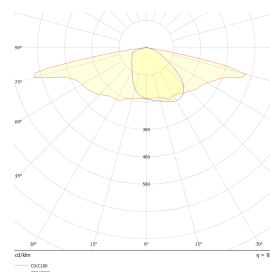

## Teknisk data

Spenning (V)	230
Effekt (W)	42
Lumen/Watt (lm)	120
Lysstyrke (lm)	5000
Fargetemperatur (K)	4000
Fargegjengivelse (Ra)	80
SDCM	3
Driver størrelse (mA)	700
Antall armaturer B 10A	10
Antall armaturer C 10A	17
Antall armaturer B 16A	16
Antall armaturer C 16A	27
Min. omgivelsestemperatur (°C)	-30
Max. omgivelsestemperatur (°C)	+50

## Dimensjoner

Lengde (mm)	400
Høyde (mm)	105
Bredde (mm)	226
Lengde på tilf. kabel (mm)	10000
Nettvekt (g)	5280