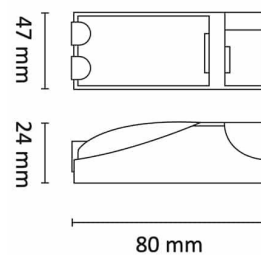

# Linect 5-pol koblingsboks m/kabel

Elnr.: 1202711

Koblingsboks med integrert strekkavlaster. 5 polet hurtigklemme med mulighet for viderekobling. Linect connector er integrert i boks. Påmonterte kabler for tilkobling til DALI styrt armatur.

## Utførelse

Farge	Hvit
Materiale	Termoplast
IP klasse	20
Montering	Utenpåliggende
Antall poler	5
Utforming	Rektangulær

## Dimensjoner

Lengde (mm)	90
Høyde (mm)	24
Bredde (mm)	71
Nettovekt (g)	76