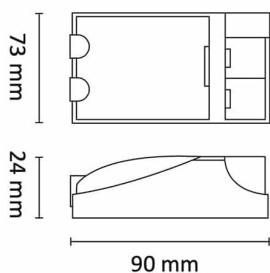

Linect 5-pol koblingsboks m/kabel

Elnr.: 1202711

Koblingsboks med integrert strekkavlaster. 5 polet hurtigklemme med mulighet for viderekobling. Linect connector er integrert i boks. Påmonterte kabler for tilkobling til DALI styrt armatur.

Utførelse

Farge	Hvit
Materiale	Termoplast
IP klasse	20
Montering	Utenpåliggende
Antall poler	5
Utforming	Rektangulær

Dimensjoner

Lengde (mm)	90
Høyde (mm)	24
Bredde (mm)	71
Nettovekt (g)	76

Tilbehør

Vedlikehold

Produktet rengjøres ved å tørke over med en fuktig microfiberklut. Evt. vann/såperester fjernes med en ren microfiberklut.

Retur / Deponi

Produktet er å betrakte som spesialavfall og skal leveres til godkjent avfallsdeponi. Leverandøren har avtale med returselskapet Renas AS.