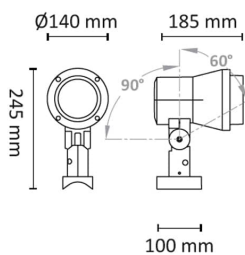

Sonic Mastefot 22W 2300lm 4000K 19° Gr

Elnr.: 3100852

Solide spotlights i støpt aluminium for utendørs bruk montert på master eller vegg/tak med tilpasset koblingsboks. Leveres i to størrelser med integrert COB LED og innebygget LED-driver. Reflektorer er utskiftbare for andre strålevinkler. Alle varianter har symmetrisk lysbilde. Armaturer leveres med påmontert 8 meter gummikabel. Armaturhus og mastefeste i presstøpt aluminium med overflatebehandling beregnet for aggressive miljøer. Sonic er en stor familie spotlights for utendørs bruk, med mange ulike funksjoner, festemåter og bruksområder. Til belysning av områder, fasader, kunst, bygningsdeler og til effektlys. Klasse I, IP65.

Teknisk data

Spenning (V)	230
Effekt (W)	22
Lumen/Watt (lm)	105
Lysstyrke (lm)	2300
Fargetemperatur (K)	4000
Fargegjengivelse (Ra)	80
SDCM	3
Antall armaturer B 10A	20
Antall armaturer C 10A	32
Antall armaturer B 16A	32
Antall armaturer C 16A	54
Min. omgivelsestemperatur (°C)	-20
Max. omgivelsestemperatur (°C)	+40

Dimensjoner

Lengde (mm)	380
Høyde (mm)	200
Bredde (mm)	255
Lengde på tilf. kabel (mm)	8000

Tilbehør

Vedlikehold

Produktet rengjøres ved å tørke over med en fuktig microfiberklut. Evt. vann/såperester fjernes med en ren microfiberklut.