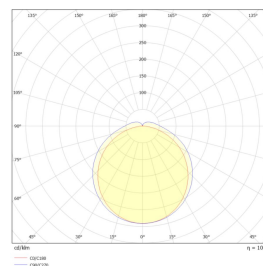

Teknisk data

Spenning (V)	230
Effekt (W)	39
Lumen/Watt (lm)	118
Lysstyrke (lm)	4600
Fargetemperatur (K)	3000
Fargegjengivelse (Ra)	90
SDCM	3
Driver størrelse (mA)	300
Antall armaturer B 10A	13
Antall armaturer C 10A	25
Antall armaturer B 16A	20
Antall armaturer C 16A	40
Min. omgivelsestemperatur (°C)	-20
Max. omgivelsestemperatur (°C)	+40
Erstatning 1-1	Lysrør T5 2x36W, Lysrør T5 1x58W, Lysrør T8 1x4