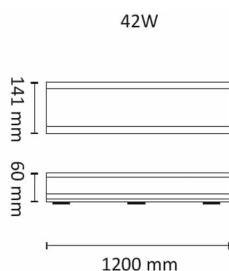

Seal 1200 39W 4600lm 3000K IP44 Sensor

Elnr.: 3366061

Seal er en avansert universal/industriarmatur IP44. Låsbar opal skjerm. Kraftig lysytelse, god effektivitet og mulighet for en avansert sensor løsning. Seal har master / slave løsning med mulighet for grunnlys og dobbel timer der timer 2 kan slukke grunnlyset. Ved å bruke en ekstra styreleder kan man enkelt kombinere armaturer med og uten sensor etter behov til et komplett anlegg. Seal har moderne kompakt form, lett vaskbar og uten skarpe kanter. Seal leveres i 600mm, 1200mm og 1500mm lengder med og uten sensor. Seal leveres også i varianter med DALI forkobling. Kabelinngang sentrisk og i hver ende. Gjennomgangskobling for 1 fase, jord og styreleder. Seal leveres også i varianter med integrert batteripakke for ledelys med selvtest (EM01). Klasse I, IP44.

Teknisk data

Spenning (V)	230
Effekt (W)	39
Lumen/Watt (lm)	118
Lysstyrke (lm)	4600
Fargetemperatur (K)	3000
Fargegjengivelse (Ra)	90
SDCM	3
Driver størrelse (mA)	300
Antall armaturer B 10A	13
Antall armaturer C 10A	25
Antall armaturer B 16A	20
Antall armaturer C 16A	40
Min. omgivelsestemperatur (°C)	-20
Max. omgivelsestemperatur (°C)	+40
Erstatning 1-1	Lysrør T5 2x36W, Lysrør T5 1x58W, Lysrør T8 1x4

Dimensjoner

Lengde (mm)	1200
Høyde (mm)	60
Bredde (mm)	141
Nettvekt (g)	2760

Tilbehør

Seal 42W Skjerm

Vedlikehold

Produktet rengjøres ved å tørke over med en fuktig microfiberklut. Evt. vann/såperester fjernes med en ren microfiberklut.