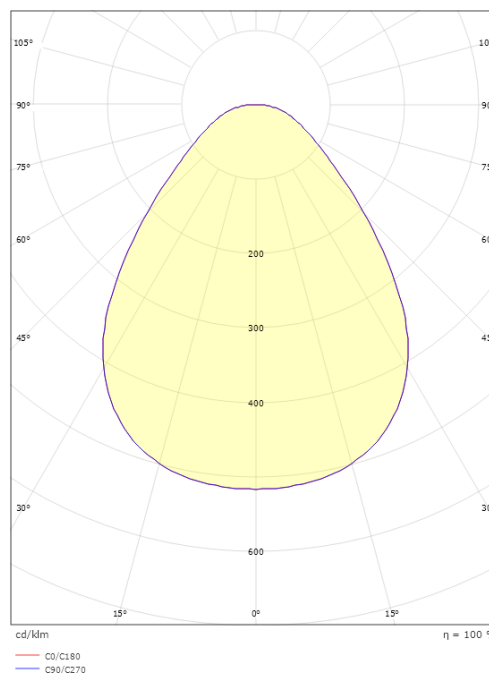

Sense Round TW

Sense TW Hvit 255 IsoSafe 1270lm 2700-6500K Ra>80 TW DALI Type 8

El-nummer: 3201865
EAN: 7021982123023
SG artikkelnr: 212302

Elektrisk

System effekt (W): 15W
Spenning: 220-240V
Maks. armaturer per sikring: B10: 10, B16: 16, C10: 16, C16: 26

Lysteknikk

Type lyskilde: LED
Effektiv lysstrøm (lm): 1270lm
Lysutbytte: 85 lm/W
Farge temperatur: 2700-6500K
Fargegjengivelse (Ra/CRI): Ra>80
MacAdams faktor: SDCM: 3
Levetid: L80/B20>50.000
Levetid: L90>50.000
Lysstråling: Direkte
Optikk: Opal
UGR: UGR<22
Fotobiologisk sikkerhet: RG 0

Styring

Styring: TW DALI Type 8

Beskyttelse

Isolasjonsklasse: Klasse II SELV
IK Klasse: IK08
IP Klasse: IP40/IP20

Energi og godkjenning

Inneholder lyskilde med energiklasse: D
Breeam: Oppfyller Hea 01 krav til flimmerfri belysning (In-Use: Hea 05)

Materialer og overflater

Materiale: Aluminium
Farge: Hvit RAL 9016 glans 30
Avskjermingens materiale: Akryl (PMMA)

Montering/Tilkobling

Montering: Innfelling, Innendørs
Tilkobling: 5 pol Linect / hurtigklemme

Dimensjoner

Høyde (mm) H: 25
Diameter (mm) D: 255
Innfellingsdiameter (mm): 230
Innfellingshøyde (mm): 25
Vekt (kg) brutto/netto: 1.044 / 0.839

Forpakning

Forpakkingsstørrelse (mm): 260 x 260 x 65

7 0 2 1 9 8 2 1 2 3 0 2 3