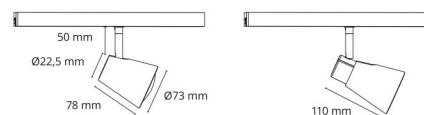

### Dimensjoner

Lengde (mm) L: 78  
Bredde (mm) W: 73  
Høyde (mm) H: 128  
Avstand til brennbart materiale (mm): 50mm  
Vekt (kg) brutto/netto: 0.297 / 0.251

### Forpakning

Forpakkingsstørrelse (mm): 135 x 85 x 110

7 0 2 1 9 8 0 0 3 0 3 3 0