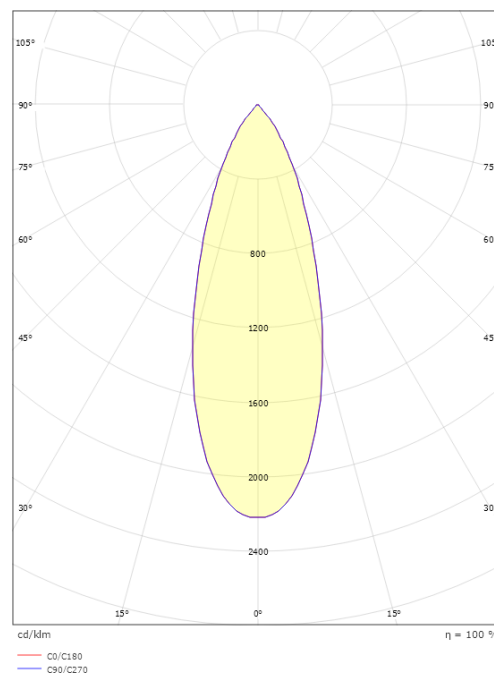

Forpakning

Forpakkingsstørrelse (mm): 135 x 85 x 110