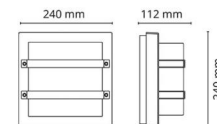

Largo Sort 550lm 3000K Ra>80 Skumring

El-nummer: 3100005
 EAN: 7021986245691
 SG artikkelnr: 624569

Elektrisk

System effekt (W): 10W
 Spenning: 220-240V
 Maks. armaturer per sikring: B10: 33, B16: 52, C10: 40, C16: 64

Styring

Styring: Skumring

Beskyttelse

Isolasjonsklasse: Klasse II
 IK Klasse: IK10
 IP Klasse: IP65
 Glødetrådtestet: 850°C - 30s

Materialer og overflater

Materiale: Aluminium
 Farge: Sort RAL 9004
 Avskjermingens materiale: UV-stabilisert polykarbonat

Montering/Tilkobling

Montering: Utenpåliggende, Innendørs / Utendørs
 Tilkobling: Hurtigklemme

Dimensjoner

Bredde (mm) W: 240
 Høyde (mm) H: 240
 Dybde (D): 112
 Vekt (kg) brutto/netto: 2.28 / 1.9

Forpakning

Forpakkingsstørrelse (mm): 260 x 260 x 130