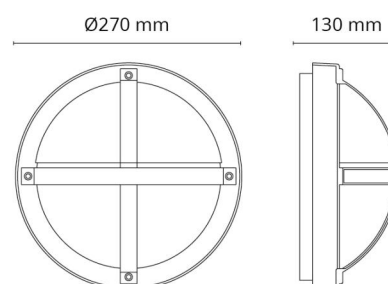

Dimensjoner

Diameter (mm) D: 270
Dybde (D): 130
Vekt (kg) brutto/netto: 2.05 / 1.9

Forpakning

Forpakkingsstørrelse (mm): 270 x 270 x 130

7 0 2 1 9 8 6 4 4 5 4 4 2