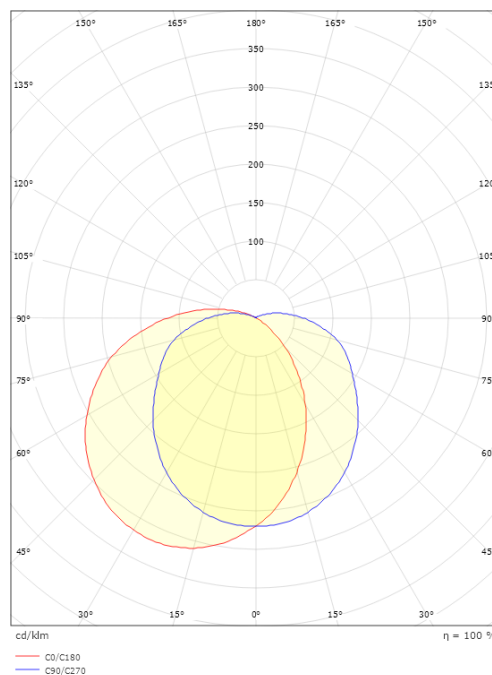

Dimensjoner

Diameter (mm) D: 270
Dybde (D): 130
Vekt (kg) brutto/netto: 2.05 / 1.9

Forpakning

Forpakkingsstørrelse (mm): 270 x 270 x 130

7 0 2 1 9 8 6 4 4 5 4 4 2