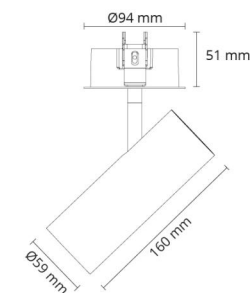

Materialer og overflater

Materiale: Aluminium
Farge: Hvit RAL 9003
Avskjermingens materiale: UV-stabilisert polykarbonat

Montering/Tilkobling

Montering: Innfelling, Innendørs

Dimensjoner

Lengde (mm) L: 59
Bredde (mm) W: 59
Høyde (mm) H: 160
Innfellingsdiameter (mm): 83
Avstand til brennbart materiale (mm): 50mm
Vekt (kg) brutto/netto: 0.74 / 0.632

Forpakning

Forpakkingsstørrelse (mm): 230 x 105 x 105

7 0 2 1 9 8 3 2 0 6 9 7 8