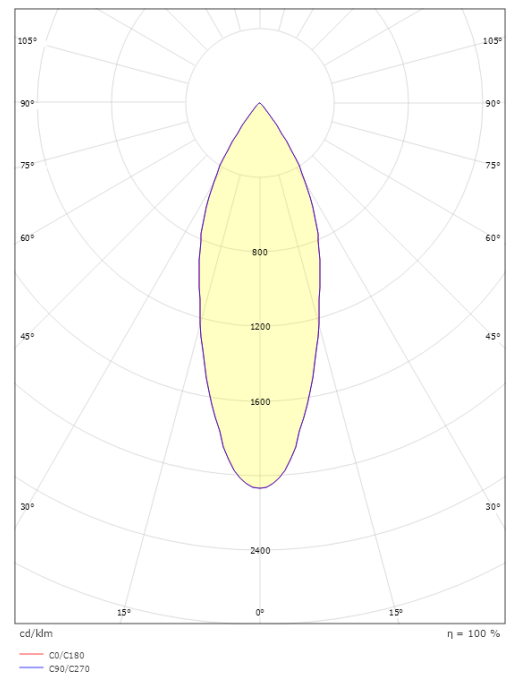

Tube Mini R

Tube Mini R Hvit 900lm 3000K Ra 98 Faseavsnitt

El-nummer: 3201358
EAN: 7021983206978
SG artikkelnr: 320697

Elektrisk

System effekt (W): 14W
Spennning: 220-240V
Frekvens (Hz): 50/60Hz
Maks. armaturer per sikring: B10: 19, B16: 30, C10: 31, C16: 51

Lysteknikk

Type lyskilde: LED
Effektiv lysstrøm (lm): 900lm
Lysutbytte: 64 lm/W
Farge temperatur: 3000K
Fargegjengivelse (Ra/CRI): Ra 98
MacAdams faktor: SDCM: 2
Levetid: L90/B10 > 100.000
Lysstråling: Direkte
Optikk: Reflektor
Lysspredning: 40°

Styring

Styring: Faseavsnitt

Beskyttelse

Isolasjonsklasse: Klasse II
IP Klasse: IP20

Energi og godkjenning

Inneholder lyskilde med energiklasse: F
Breeam: Oppfyller Hea 01 krav til flimmerfri
belysning (In-Use: Hea 05)

Materialer og overflater

Materiale: Aluminium
Farge: Hvit RAL 9003
Avskjermingens materiale: UV-stabilisert polykarbonat

Montering/Tilkobling

Montering: Innfelling, Innendørs

Dimensjoner

Lengde (mm) L: 59
Bredde (mm) W: 59
Høyde (mm) H: 160
Innfellingsdiameter (mm): 83
Avstand til brennbart materiale (mm): 50mm
Vekt (kg) brutto/netto: 0.74 / 0.632

Forpakning

Forpakkingsstørrelse (mm): 230 x 105 x 105

7 0 2 1 9 8 3 2 0 6 9 7 8