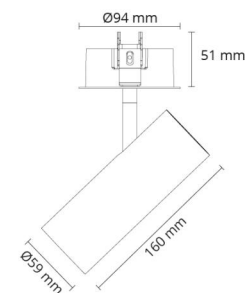

### Montering/Tilkobling

Montering: Innfelling, Innendørs

### Dimensjoner

Lengde (mm) L: 59  
Bredde (mm) W: 59  
Høyde (mm) H: 160  
Innfellingsdiameter (mm): 83  
Avstand til brennbart materiale (mm): 50mm  
Vekt (kg) brutto/netto: 0.74 / 0.632

### Forpakning

Forpakkingsstørrelse (mm): 230 x 105 x 105

7 0 2 1 9 8 3 2 0 6 9 9 2