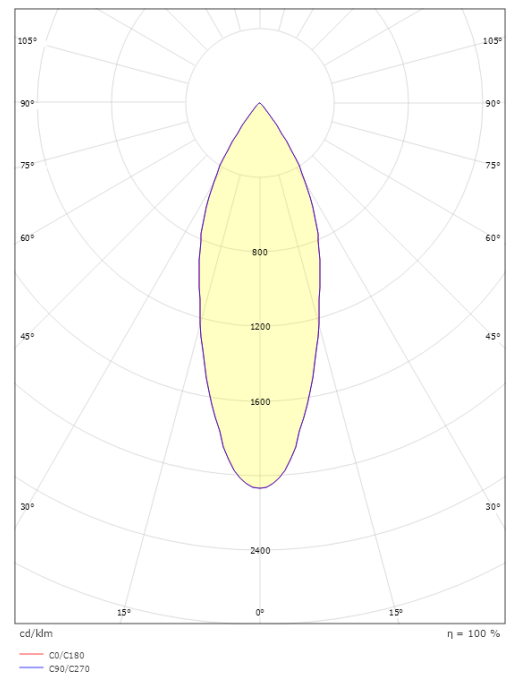

Tube Mini R

Tube Mini R Sort 900lm 3000K Ra 98 Faseavsnitt

El-nummer: 3201360
EAN: 7021983206992
SG artikkelnr: 320699

Elektrisk

System effekt (W): 14W
Spennning: 220-240V
Frekvens (Hz): 50/60Hz
Maks. armaturer per sikring: B10: 19, B16: 30, C10: 31, C16: 51

Lysteknikk

Type lyskilde: LED
Effektiv lysstrøm (lm): 900lm
Lysutbytte: 64 lm/W
Farge temperatur: 3000K
Fargegjengivelse (Ra/CRI): Ra 98
MacAdams faktor: SDCM: 2
Levetid: L90/B10 > 100.000
Lysstråling: Direkte
Optikk: Reflektor
Lysspredning: 40°

Styring

Styring: Faseavsnitt

Beskyttelse

Isolasjonsklasse: Klasse II
IP Klasse: IP20

Energi og godkjenning

Inneholder lyskilde med energiklasse: F
Breeam: Oppfyller Hea 01 krav til flimmerfri belysning (In-Use: Hea 05)

Materialer og overflater

Materiale: Aluminium
Farge: Sort RAL 9004
Avskjermingens materiale: UV-stabilisert polykarbonat

Montering/Tilkobling

Montering: Innfelling, Innendørs

Dimensjoner

Lengde (mm) L: 59
Bredde (mm) W: 59
Høyde (mm) H: 160
Innfellingsdiameter (mm): 83
Avstand til brennbart materiale (mm): 50mm
Vekt (kg) brutto/netto: 0.74 / 0.632

Forpakning

Forpakkingsstørrelse (mm): 230 x 105 x 105

7 0 2 1 9 8 3 2 0 6 9 9 2