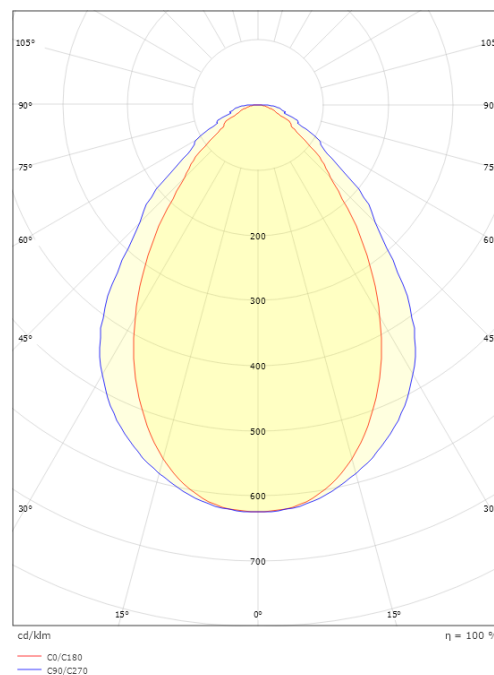

**Materialer og overflater**

Materiale: Stålplate, endestykker i ABS  
 Farge: Sort  
 Avskjermingens materiale: Akryl (PMMA)

**Montering/Tilkobling**

Montering: Innendørs

**Dimensjoner**

Lengde (mm) L: 1444  
 Bredder (mm) W: 64  
 Høyde (mm) H: 102  
 Vekt (kg) brutto/netto: 4.3 / 4.1

**Forpakning**

Forpakkingsstørrelse (mm): 1531 x 68 x 146

5 7 0 3 8 2 1 1 7 7 4 3 6