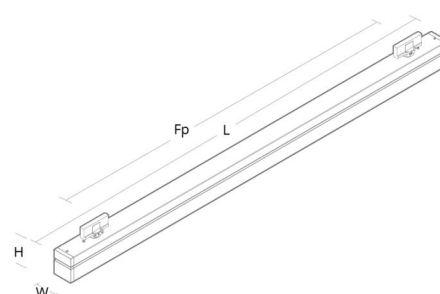

**Materialer og overflater**

Materiale: Stålplate, endestykker i ABS  
 Farge: Sort  
 Avskjermingens materiale: Akryl (PMMA)

**Montering/Tilkobling**

Montering: Innendørs

**Dimensjoner**

Lengde (mm) L: 1444  
 Bredder (mm) W: 64  
 Høyde (mm) H: 102  
 Vekt (kg) brutto/netto: 4.3 / 4.1

**Forpakning**

Forpakkingsstørrelse (mm): 1531 x 68 x 146

5 7 0 3 8 2 1 1 7 7 4 3 6