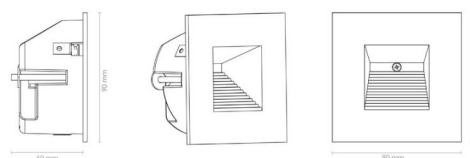

Capella IsoSafe

Capella IsoSafe Hvit 60lm 3000K Ra>80 Faseavsnitt

El-nummer: 3204573
EAN: 7021989120315
SG artikkelnr: 912031

Elektrisk

System effekt (W): 2W
Spenning: 220-240V

Lysteknikk

Type lyskilde: LED
Effektiv lysstrøm (lm): 60lm
Lysutbytte: 30 lm/W
Farge temperatur: 3000K
Fargegjengivelse (Ra/CRI): Ra>80
MacAdams faktor: SDCM: 3
Levetid: L80/B50>50.000
Lysstråling: Direkte/Asymmetrisk

Styring

Styring: Faseavsnitt

Beskyttelse

Isolasjonsklasse: Klasse II
IP Klasse: IP20

Energi og godkjenning

Inneholder lyskilde med energiklasse: F
Breeam: Oppfyller Hea 01 krav til flimmerfri
belysning (In-Use: Hea 05)

Materialer og overflater

Materiale: Aluminium
Farge: Hvit RAL 9003

Montering/Tilkobling

Montering: Innfelling, Innendørs
Tilkobling: Hurtigklemme

Dimensjoner

Bredde (mm) W: 90
Høyde (mm) H: 90
Dybde (D): 50
Innfellingsdiameter (mm): 83
Vekt (kg) brutto/netto: 0.294 / 0.245

Forpakning

Forpakkingsstørrelse (mm): 110 x 105 x 80

7 0 2 1 9 8 9 1 2 0 3 1 5