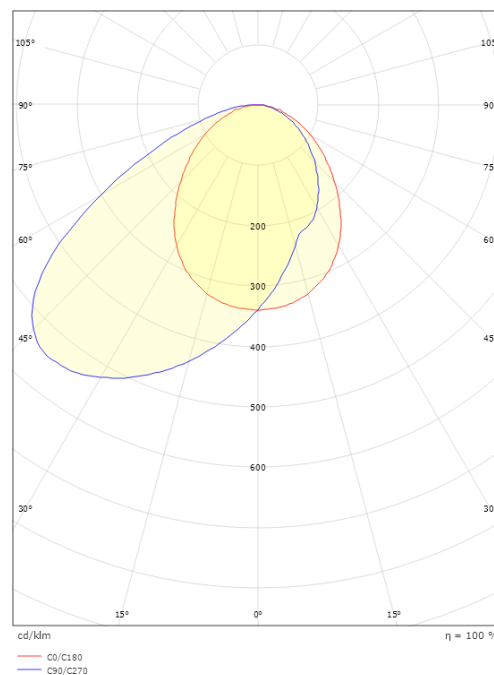

Capella IsoSafe

Capella IsoSafe Hvit 60lm 3000K Ra>80 Faseavsnitt

El-nummer: 3204573
EAN: 7021989120315
SG artikkelnr: 912031

Elektrisk

System effekt (W): 2W
Spenning: 220-240V

Lysteknikk

Type lyskilde: LED
Effektiv lysstrøm (lm): 60lm
Lysutbytte: 30 lm/W
Farge temperatur: 3000K
Fargegjengivelse (Ra/CRI): Ra>80
MacAdams faktor: SDCM: 3
Levetid: L80/B50>50.000
Lysstråling: Direkte/Asymmetrisk

Styring

Styring: Faseavsnitt

Beskyttelse

Isolasjonsklasse: Klasse II
IP Klasse: IP20

Energi og godkjenning

Inneholder lyskilde med energiklasse: F
Breeam: Oppfyller Hea 01 krav til flimmerfri
belysning (In-Use: Hea 05)

Materialer og overflater

Materiale: Aluminium
Farge: Hvit RAL 9003

Montering/Tilkobling

Montering: Innfelling, Innendørs
Tilkobling: Hurtigklemme

Dimensjoner

Bredde (mm) W: 90
Høyde (mm) H: 90
Dybde (D): 50
Innfellingsdiameter (mm): 83
Vekt (kg) brutto/netto: 0.294 / 0.245

Forpakning

Forpakkingsstørrelse (mm): 110 x 105 x 80

7 0 2 1 9 8 9 1 2 0 3 1 5