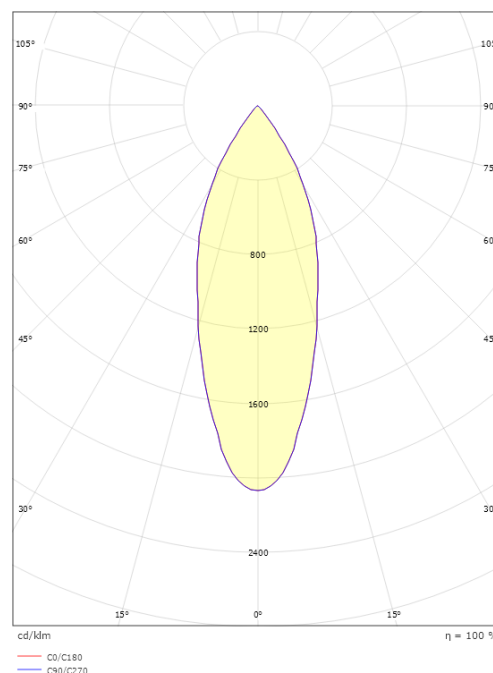

Dimensjoner

Høyde (mm) H: 399
Diameter (mm) D: 59
Vekt (kg) brutto/netto: 0.972 / 0.815

Forpakning

Forpakkingsstørrelse (mm): 100 x 90 x 415

7 0 2 1 9 8 3 2 0 5 2 1 6