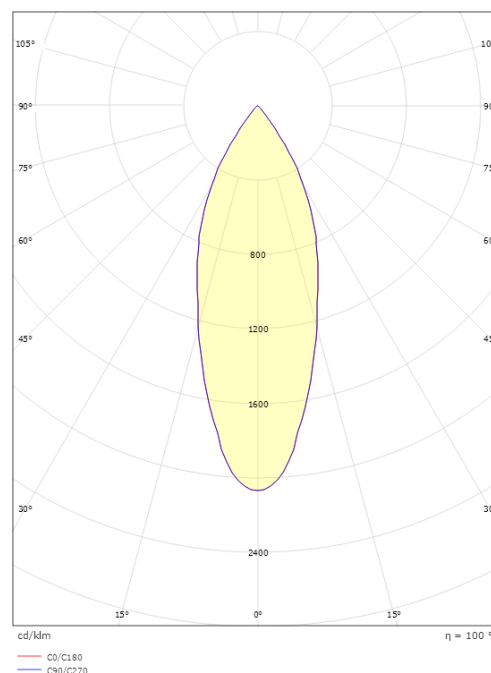

Zip Tube Mini Pendel

Zip Tube Mini Pendel 555mm Messing 880lm 2700K Ra 98 Faseavsnitt

El-nummer: 3240998
EAN: 7021983205285
SG artikkelnr: 320528

Elektrisk

System effekt (W): 14W
Spennings: 220-240V
Frekvens (Hz): 50/60Hz
Maks. armaturer per sikring: B10: 43, B16: 69, C10: 43, C16: 69

Lysteknikk

Type lyskilde: LED
Effektiv lysstrøm (lm): 880lm
Lysutbytte: 63 lm/W
Farge temperatur: 2700K
Fargegjengivelse (Ra/CRI): Ra 98
MacAdams faktor: SDCM: 2
Levetid: L90/B10>100.000
Lysstråling: Direkte
Optikk: Reflektor medium
Lysspredning: 40°
UGR: UGR<19

Styring

Styring: Faseavsnitt

Beskyttelse

Isolasjonsklasse: Klasse II
IP Klasse: IP20

Energi og godkjenning

Inneholder lyskilde med energiklasse: E
Breeam: Oppfyller Hea 01 krav til flimmerfri belysning (In-Use: Hea 05)

Materialer og overflater

Materiale: Aluminium
Avskjermingens materiale: UV-stabilisert polykarbonat

Montering/Tilkobling

Montering: Utenpåliggende, Innendørs
Modul: 555mm Pendel
Kabel: Kabel 3m
Tilkobling: Zip skinne (adapter inkludert)

Dimensjoner

Høyde (mm) H: 569
Diameter (mm) D: 59
Vekt (kg) brutto/netto: 1.21 / 1.012

Forpakning

Forpakkingsstørrelse (mm): 100 x 90 x 585

7 0 2 1 9 8 3 2 0 5 2 8 5