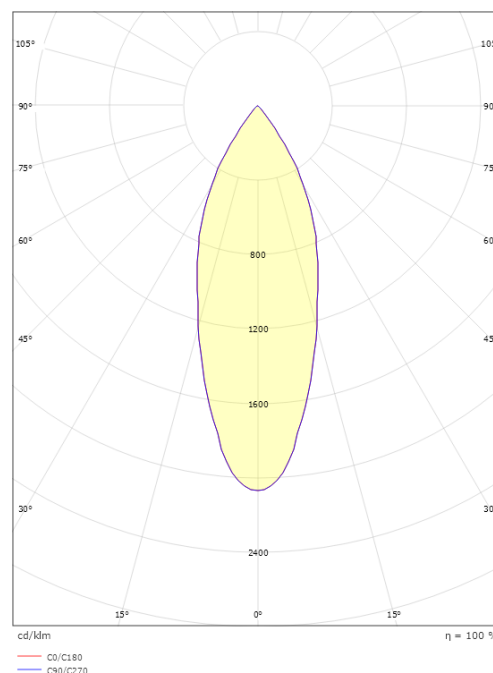

Zip Tube Mini Pendel

Zip Tube Mini Pendel 555mm Messing 900lm 3000K Ra 98 Faseavsnitt

El-nummer: 3240999
EAN: 7021983205292
SG artikkelnr: 320529

Elektrisk

System effekt (W): 14W
Spennning: 220-240V
Frekvens (Hz): 50/60Hz
Maks. armaturer per sikring: B10: 43, B16: 69, C10: 43, C16: 69

Lysteknikk

Type lyskilde: LED
Effektiv lysstrøm (lm): 900lm
Lysutbytte: 64 lm/W
Farge temperatur: 3000K
Fargegjengivelse (Ra/CRI): Ra 98
MacAdams faktor: SDCM: 2
Levetid: L90/B10>100.000
Lysstråling: Direkte
Optikk: Reflektor medium
Lysspredning: 40°
UGR: UGR<19

Styring

Styring: Faseavsnitt

Beskyttelse

Isolasjonsklasse: Klasse II
IP Klasse: IP20

Energi og godkjenning

Inneholder lyskilde med energiklasse: E
Breeam: Oppfyller Hea 01 krav til flimmerfri belysning (In-Use: Hea 05)

Materialer og overflater

Materiale: Aluminium
Avskjermingens materiale: UV-stabilisert polykarbonat

Montering/Tilkobling

Montering: Utenpåliggende, Innendørs
Modul: 555mm Pendel
Kabel: Kabel 3m
Tilkobling: Zip skinne (adapter inkludert)

Dimensjoner

Høyde (mm) H: 569
Diameter (mm) D: 59
Vekt (kg) brutto/netto: 1.21 / 1.012

Forpakning

Forpakkingsstørrelse (mm): 100 x 90 x 585

7 0 2 1 9 8 3 2 0 5 2 9 2