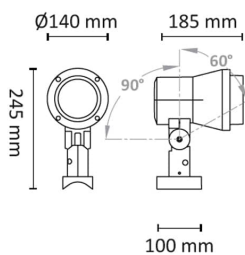

# Sonic Mastefot 22W 2300lm 4000K 19° Søl

Elnr.: 3100853

Solide spotlights i støpt aluminium for utendørs bruk montert på master eller vegg/tak med tilpasset koblingsboks. Leveres i to størrelser med integrert COB LED og innebygget LED-driver. Reflektorer er utskiftbare for andre strålevinkler. Alle varianter har symmetrisk lysbilde. Armaturer leveres med påmontert 8 meter gummikabel. Armaturhus og mastefeste i presstøpt aluminium med overflatebehandling beregnet for aggressive miljøer. Sonic er en stor familie spotlights for utendørs bruk, med mange ulike funksjoner, festemåter og bruksområder. Til belysning av områder, fasader, kunst, bygningsdeler og til effektlys. Klasse I, IP65.

## Teknisk data

|                                |      |
|--------------------------------|------|
| Spenning (V)                   | 230  |
| Effekt (W)                     | 22   |
| Lumen/Watt (lm)                | 105  |
| Lysstyrke (lm)                 | 2300 |
| Fargetemperatur (K)            | 4000 |
| Fargegjengivelse (Ra)          | 80   |
| SDCM                           | 3    |
| Driver størrelse (mA)          | 540  |
| Antall armaturer B 10A         | 20   |
| Antall armaturer C 10A         | 32   |
| Antall armaturer B 16A         | 32   |
| Antall armaturer C 16A         | 54   |
| Min. omgivelsestemperatur (°C) | -20  |
| Max. omgivelsestemperatur (°C) | +40  |

## Dimensjoner

|                            |      |
|----------------------------|------|
| Lengde (mm)                | 380  |
| Høyde (mm)                 | 200  |
| Bredde (mm)                | 255  |
| Lengde på tilf. kabel (mm) | 8000 |