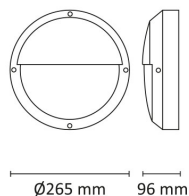

## Teknisk data

Spenning (V)	230
Effekt (W)	9
Lumen/Watt (lm)	48
Lysstyrke (lm)	435
Fargetemperatur (K)	3000
Fargegjengivelse (Ra)	80
SDCM	4
Driver størrelse (mA)	300
Antall armaturer B 10A	45
Antall armaturer C 10A	75
Antall armaturer B 16A	72
Antall armaturer C 16A	122

## Dimensjoner

Høyde (mm)	90
Diameter (mm)	265