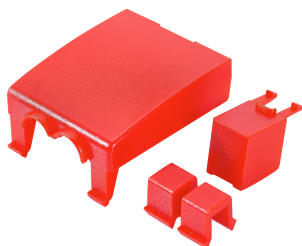

Driverdeksel/sneppdeksel for rund kabel

Elnr.: 6614619

Tilkobling/sneppdeksel tilpasset Luzense/Unilamp LED drivere. Bytt ut lokket over tilkoblingspunktet på LED driver og gå direkte inn i LED driver med rund kabel - integert strekkavlaster.

Utførelse

Farge	Rød
Materiale	Termoplast

Dimensjoner

Lengde (mm)	40
Høyde (mm)	20
Bredde (mm)	35

Tilbehør

Vedlikehold

Produktet rengjøres ved å tørke over med en fuktig microfiberklut. Evt. vann/såperester fjernes med en ren microfiberklut.