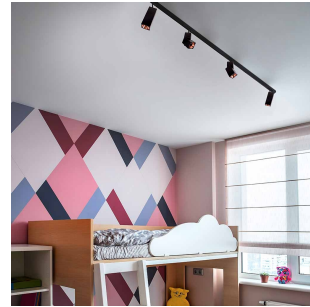

Titan Track Skinnedeksel 1m Sort

Elnr.: 3229399

Titan skinner er et kompakt 1-fas system som benyttes i enklere installasjoner der man ikke har behov for de ekstra muligheter, effekter og løsninger som Global Trac systemet gir. Titan-systemet er perfekt til boliger, hytter og mindre systemer. Titan Track består av et stort utvalg komponenter slik at man kan bygge et system som akkurat passer prosjektet. Varier med følgende tilpassede produkter:

Spotlights:

Titan Kony Spot, Titan Twist Spot og Titan Gyro Spot.

Pendel :

Titan Twist R Pendel.

Teknisk data

Effekt (W)	-
Lysstyrke (lm)	-

Utførelse

Farge	Sort
Materiale	Kunststoff
IP klasse	-
Utforming	Rektangulær
Type	Skinnedeksel