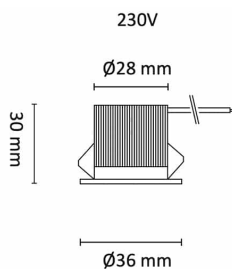

# mini-D 2W 130lm 3000K 20° IP44 Hvit

Elnr.: 3225351

Miniatyrdownlight for innfelling. Integrrert dimbar LED driver som kan dimmes til et meget lavt nivå. 230V / 2W / 20 grader strålevinkel. Klasse 2. IP44

## Teknisk data

Spenning (V)	230
Effekt (W)	2
Lumen/Watt (lm)	65
Lysstyrke (lm)	130
Fargetemperatur (K)	3000
Fargegjengivelse (Ra)	90
SDCM	3
Driver størrrelse (mA)	100
Min. omgivelsestemperatur (°C)	-20
Max. omgivelsestemperatur (°C)	+40

## Utførelse

Farge	Hvit
Materiale	Aluminium
IP klasse	44
Lyskilde	LED
Isolasjonsklasse	II
WarmDim teknologi	Nei
Dimbar	Ja
Levetid L70B50 Ta25°	84.000
Levetid L80B50 Ta25°	56.000
DALI Type	-
IK-klasse	-
Integrert/ekstern driver	Integrert
Sokkel	LED
Montering	Innfelt
Avdekningsmateriale	Strukturert plast
Dimmetype	Fasesnitt/Faseavsnitt
Optikk	Linse

## Dimensjoner

Lengde (mm)	-
Høyde (mm)	27
Bredde (mm)	-
Diameter (mm)	36
Hulldiameter (mm)	30-32