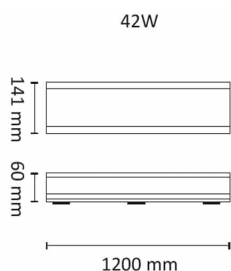

# Seal 1200 38W 4600lm 3000K IP44

Elnr.: 3366060

Seal er en avansert universal/industriarmatur IP44. Låsbar opal skjerm. Kraftig lysytelse, god effektivitet og mulighet for en avansert sensor løsning. Seal har master / slave løsning med mulighet for grunnlys og dobbel timer der timer 2 kan slukke grunnlyset. Ved å bruke en ekstra styreleder kan man enkelt kombinere armaturer med og uten sensor etter behov til et komplett anlegg. Seal har moderne kompakt form, lett vaskbar og uten skarpe kanter. Seal leveres i 600mm, 1200mm og 1500mm lengder med og uten sensor. Seal leveres også i varianter med DALI forkobling. Kabelinngang sentrisk og i hver ende. Gjennomgangskobling for 1 fase, jord og styreleder. Seal leveres også i varianter med integrert batteripakke for ledelys med selvtest (EM01). Klasse I, IP44.

## Teknisk data

Spenning (V)	230
Effekt (W)	38
Lumen/Watt (lm)	121
Lysstyrke (lm)	4600
Fargetemperatur (K)	3000
Fargegjengivelse (Ra)	80
SDCM	3
Driver størrelse (mA)	300
Antall armaturer B 10A	13
Antall armaturer C 10A	25
Antall armaturer B 16A	20
Antall armaturer C 16A	40
Min. omgivelsestemperatur (°C)	-20
Max. omgivelsestemperatur (°C)	+40
Erstatning 1-1	Lysrør T5 2x36W, Lysrør T5 1x58W, Lysrør T8 1x4

## Dimensjoner

Lengde (mm)	1200
Høyde (mm)	60
Bredde (mm)	141
Nettvekt (g)	2415