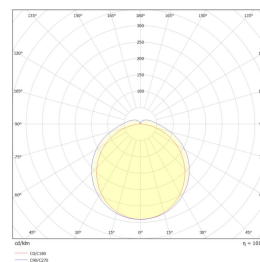

## Teknisk data

Spenning (V)	230
Effekt (W)	38
Lumen/Watt (lm)	121
Lysstyrke (lm)	4600
Fargetemperatur (K)	3000
Fargegjengivelse (Ra)	80
SDCM	3
Driver størrelse (mA)	300
Antall armaturer B 10A	13
Antall armaturer C 10A	25
Antall armaturer B 16A	20
Antall armaturer C 16A	40
Min. omgivelsestemperatur (°C)	-20
Max. omgivelsestemperatur (°C)	+40
Erstatning 1-1	Lysrør T5 2x36W, Lysrør T5 1x58W, Lysrør T8 1x4

## Dimensjoner

Lengde (mm)	1200
Høyde (mm)	60
Bredde (mm)	141
Nettvekt (g)	2415