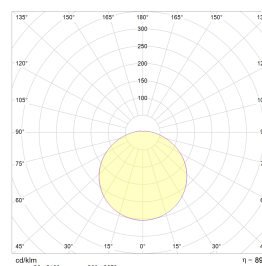

Teknisk data

Spenning (V)	230
Effekt (W)	25
Lumen/Watt (lm)	97
Lysstyrke (lm)	3000
Fargetemperatur (K)	3000
Fargegjengivelse (Ra)	80
SDCM	3
Batteritype	LiFePO4 6.4V 1500mAh
Batterigaranti (År)	3
Antall armaturer B 10A	14
Antall armaturer C 10A	24
Antall armaturer B 16A	23
Antall armaturer C 16A	39
Min. omgivelsestemperatur (°C)	-20
Max. omgivelsestemperatur (°C)	+40