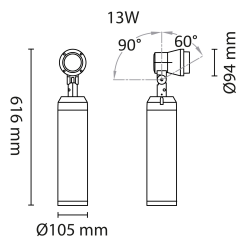

# Sonic Mast 41W 3575lm 3000K 43° IP65 G

Elnr.: 3109782

Spotlight i støpt aluminium, montert på kort mast. Integrrert LED COB med driver. Armaturhodet kan vinkles og vris. Armaturene er produsert for å eliminere problematikk vedrørende støv og vann. Siktet er kalibrert og gjør det enkelt å stille inn vinkel på hodet. Uansett hvor behovet er for synliggjøring av skulpturer, vegger eller fasader så er Sonic førstevalget. Reflektor kan enkelt byttes ut for å få andre utstrålingsvinkler. Klasse I, IP65.

## Teknisk data

Spenning (V)	230
Effekt (W)	41
Lumen/Watt (lm)	87
Lysstyrke (lm)	3575
Fargetemperatur (K)	3000
Fargegjengivelse (Ra)	80
SDCM	3
Driver størrelse (mA)	350
Antall armaturer B 10A	11
Antall armaturer C 10A	18
Antall armaturer B 16A	17
Antall armaturer C 16A	29
Min. omgivelsestemperatur (°C)	-20
Max. omgivelsestemperatur (°C)	+40

# Sonic Mast 41W 3575lm 3000K 43° IP65 G

Elnr.: 3109782

Montering	Utenpåliggende
Avdekningsmateriale	Herdet glass
Optikk	Reflektor
Brannklasse D	Nei
DALI	Nei
Hurtigkobling	Nei
Kan monteres i isolasjon	Nei
Antall poler	3
Utforming	Rund
Antall lyskilder	1
Lysfordeling	Bredstrålende 40-80gr
Utstrålingsvinkel (°)	43
Type	Sonic Mastefot
Tilt (°)	150
Produktfamilie	Sonic
Bruksområde	Utendørs parker og fellesområder

## Dimensjoner

Høyde (mm)	616
Diameter (mm)	105