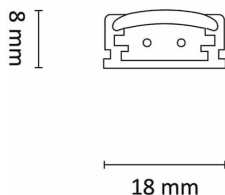

Teknisk data

Spenning (V)	24
Effekt (W)	9
Lumen/Watt (lm)	60
Lysstyrke (lm)	540
Fargetemperatur (K)	3000
Fargegjengivelse (Ra)	80
SDCM	3

Utførelse

Farge	Hvit
Materiale	Aluminium
IP klasse	20
Lyskilde	LED
Isolasjonsklasse	II
Dimbar	Ja
Levetid L70B50 Ta25°	100.000
Integrert/ekstern driver	Ekstern
Sokkel	LED
Montering	Utenpåliggende
Avdekningsmateriale	Opalisert plast
Dimmetype	Fasesnitt/Faseavsnitt
Optikk	Linse
Brannklasse D	Nei
DALI	Nei
Hurtigkobling	Ja
Antall poler	2
Utforming	Rektangulær
Lysfordeling	Ekstremt bredstrålende >80gr
Produktfamilie	Flexilink

FlexiLink 570mm 9W 540lm 3000K

Elnr.: 3229557

Bruksområde	Hotell og næring, Interiør/Innendørs
-------------	--------------------------------------

Dimensjoner

Lengde (mm)	570
Høyde (mm)	8
Bredde (mm)	18

Tilbehør