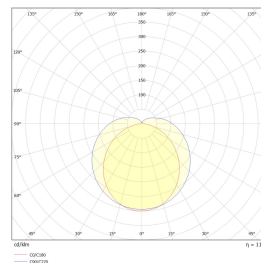

Teknisk data

Spenning (V)	24
Effekt (W)	9
Lumen/Watt (lm)	60
Lysstyrke (lm)	540
Fargetemperatur (K)	3000
Fargegjengivelse (Ra)	80
SDCM	3

Utførelse

Farge	Hvit
Materiale	Aluminium
IP klasse	20
Lyskilde	LED
Isolasjonsklasse	II
Dimbar	Ja
Levetid L70B50 Ta25°	100.000
Integrert/ekstern driver	Ekstern
Sokkel	LED
Montering	Utenpåliggende
Avdekningsmateriale	Opalisert plast
Dimmetype	Fasesnitt/Faseavsnitt
Optikk	Linse
Brannklasse D	Nei
DALI	Nei
Hurtigkobling	Ja
Antall poler	2
Utforming	Rektangulær
Lysfordeling	Ekstremt bredstrålende >80gr
Produktfamilie	Flexilink