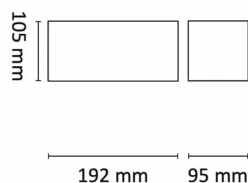

LightBox har reflektoroptikk med dyptliggende lyskilde for lav blending og god synskomfort. Noe som gir et behagelig og eksklusivt inntrykk. Klasse II, IP23

Teknisk data

Spenning (V)	230
Effekt (W)	2x8
Lumen/Watt (lm)	94
Lysstyrke (lm)	1500
Fargetemperatur (K)	2700
Fargegjengivelse (Ra)	95
SDCM	3
Driver størrelse (mA)	200
Min. omgivelsestemperatur (°C)	-20
Max. omgivelsestemperatur (°C)	+50

Utførelse

Farge	Hvit
Materiale	Aluminium
IP klasse	23
Lyskilde	LED
Isolasjonsklasse	II
Dimbar	Ja
Levetid L70B50 Ta25°	120.000
Levetid L80B50 Ta25°	80.000
Energiklasse	F
Integrert/ekstern driver	Integrert
Sokkel	LED
Montering	Utenpåliggende
Avdekningsmateriale	Klart glass

Dimensjoner

Lengde (mm)	192
Høyde (mm)	105
Bredde (mm)	95
Nettovekt (g)	1490

Tilbehør

Vedlikehold

Produktet rengjøres ved å tørke over med en fuktig microfiberklut. Evt. vann/såperester fjernes med en ren microfiberklut.