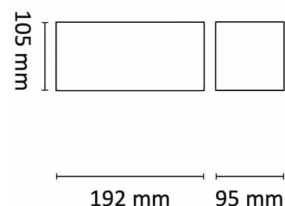

Lightbox 2x8W 1500lm 2700K Hvit

Elnr.: 3235745

Lightbox er en serie eksklusive utenpå^oliggende downlights i kraftige aluminiumshus. Armaturen har inntrukket lyskilde med mulighet for a^o vinkle lysstra^olen 25° i alle retninger. Lightbox leveres i firkantet utførelse, komplett med integrert dimbar LED-driver.

LightBox har reflektoroptikk med dyptliggende lyskilde for lav blending og god synskomfort. Noe som gir et behagelig og eksklusivt inntrykk. Klasse II, IP23