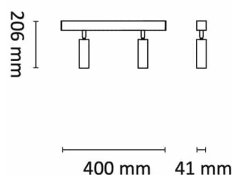

# Cylinder Bar 10W 760lm 2700K Hvit

Elnr.: 3235780

Minimalistisk moderne LED armatur / spotlights montert på skinne. Meget bra fargegjengivelse, 2/3x5W Ra>90. Dimbar til et meget lavt nivå. Armaturhoder kan vinkles i alle retninger. Armatur er laget i pulverlakkert aluminium, med integrerte aluminiums reflektorer. Klasse II IP20.

## Teknisk data

|                                |       |
|--------------------------------|-------|
| Spenning (V)                   | 230   |
| Effekt (W)                     | 2x5   |
| Lumen/Watt (lm)                | 76    |
| Lysstyrke (lm)                 | 2x380 |
| Fargetemperatur (K)            | 2700  |
| Fargegjengivelse (Ra)          | 90    |
| SDCM                           | 3     |
| Driver størrelse (mA)          | 300   |
| Min. omgivelsestemperatur (°C) | -20   |
| Max. omgivelsestemperatur (°C) | +50   |

## Utførelse

|                          |                       |
|--------------------------|-----------------------|
| Farge                    | Hvit                  |
| Materiale                | Aluminium             |
| IP klasse                | 20                    |
| Lyskilde                 | LED                   |
| Isolasjonsklasse         | II                    |
| Dimbar                   | Ja                    |
| Levetid L70B50 Ta25°     | 120.000               |
| Levetid L80B50 Ta25°     | 80.000                |
| Energiklasse             | G                     |
| Integrert/ekstern driver | Integrert             |
| Sokkel                   | LED                   |
| Montering                | Utenpåliggende        |
| Avdekningsmateriale      | Klart glass           |
| Dimmetype                | Fasesnitt/Faseavsnitt |
| Optikk                   | Reflektor             |
| Brannklasse D            | Nei                   |

## Dimensjoner

|              |      |
|--------------|------|
| Lengde (mm)  | 400  |
| Høyde (mm)   | 206  |
| Bredde (mm)  | 41   |
| Nettvekt (g) | 1510 |