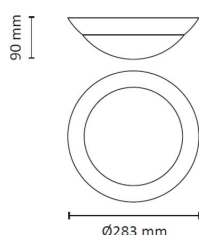

EcoLED: grunnlys, 0/25%/50%. Sensorvariant med HFSensor, instillbar. Mål: Ø283 mm. EcoLED Maxi: Kan stilles i tre ulike lysstyrker 2000/1500/1000 lumen. Mål: Ø380 mm.

Teknisk data

Spenning (V)	230
Effekt (W)	12
Lumen/Watt (lm)	75
Lysstyrke (lm)	900
Fargetemperatur (K)	4000
Fargegjengivelse (Ra)	80
SDCM	3
Antall armaturer B 10A	43
Antall armaturer C 10A	86
Antall armaturer B 16A	69
Antall armaturer C 16A	138
Min. omgivelsestemperatur (°C)	-20
Max. omgivelsestemperatur (°C)	+40

Dimensjoner

Høyde (mm)	90
Diameter (mm)	283

Tilbehør

Vedlikehold

Produktet rengjøres ved å tørke over med en fuktig microfiberklut. Evt. vann/såperester fjernes med en ren microfiberklut.

Retur / Deponi

Produktet er å betrakte som spesialavfall og skal leveres til godkjent avfallsdeponi. Leverandøren har avtale med returselskapet Renas AS.
