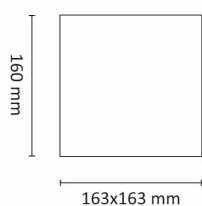

Kube Maxi 2x6W 700lm 3000K 2xStikk NL

Elnr.: 3100846

Kube Maxi er en dekorativ vegg Lampe for bruk utendørs. Dimbar med trinnløs justerbar lysfordeling opp/ned. Kvadratisk/Kube form med kompakte mål. Dobbel kabelinnføring på baksiden. Monteringsramme for bruk med utenpåliggende kabel medfølger. Kraftig bakstykke og armaturhus i aluminium. Låseskrue for skjerm. Lettmontert med god koblingsplass. Kube Maxi kommer i 3 varianter, uten stikkontakt, med 2 x stikk 16A m/jord og 2 uttak 16A m/jord og skumringsrelè. Separat tilkobling for lys/stikk. Klasse I, IP55..

Teknisk data

Spenning (V)	230
Effekt (W)	2x6
Lumen/Watt (lm)	58
Lysstyrke (lm)	700
Fargetemperatur (K)	3000
Fargegjengivelse (Ra)	80
SDCM	3
Driver størrrelse (mA)	350
Antall armaturer B 10A	30
Antall armaturer C 10A	50
Antall armaturer B 16A	48
Antall armaturer C 16A	82
Min. omgivelsestemperatur (°C)	-20
Max. omgivelsestemperatur (°C)	+45

Utførelse

Farge	Sort
RAL-kode	9005 - Matt sort
Materiale	Aluminium
IP klasse	55
Lyskilde	LED
Isolasjonsklasse	I
Dimbar	Ja
Levetid L70B50 Ta25°	100.000
Levetid L80B50 Ta25°	67.000
IK-klasse	08

Kube Maxi 2x6W 700lm 3000K 2xStikk NL

Dimensjoner

Lengde (mm)	163
Høyde (mm)	160
Bredde (mm)	163
Nettovekt (g)	2543

Tilbehør

Vedlikehold

Produktet rengjøres ved å tørke over med en fuktig microfiberklut. Evt. vann/såperester fjernes med en ren microfiberklut.