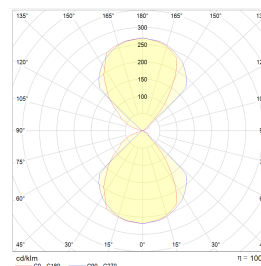

Kube Maxi 2x6W 700lm 3000K 2xStikk NL

Elnr.: 3100846

Kube Maxi er en dekorativ vegg Lampe for bruk utendørs. Dimbar med trinnløs justerbar lysfordeling opp/ned. Kvadratisk/Kube form med kompakte mål. Dobbel kabelinnføring på baksiden. Monteringsramme for bruk med utenpåliggende kabel medfølger. Kraftig bakstykke og armaturhus i aluminium. Låseskrue for skjerm. Lettmontert med god koblingsplass. Kube Maxi kommer i 3 varianter, uten stikkontakt, med 2 x stikk 16A m/jord og 2 uttak 16A m/jord og skumringsrelè. Separat tilkobling for lys/stikk. Klasse I, IP55..

Teknisk data

Spenning (V)	230
Effekt (W)	2x6
Lumen/Watt (lm)	58
Lysstyrke (lm)	700
Fargetemperatur (K)	3000
Fargegjengivelse (Ra)	80
SDCM	3
Driver størrrelse (mA)	350
Antall armaturer B 10A	30
Antall armaturer C 10A	50
Antall armaturer B 16A	48
Antall armaturer C 16A	82
Min. omgivelsestemperatur (°C)	-20
Max. omgivelsestemperatur (°C)	+45

Dimensjoner

Lengde (mm)	163
Høyde (mm)	160
Bredde (mm)	163
Nettovekt (g)	2543

Tilbehør

Vedlikehold

Produktet rengjøres ved å tørke over med en fuktig microfiberklut. Evt. vann/såperester fjernes med en ren microfiberklut.