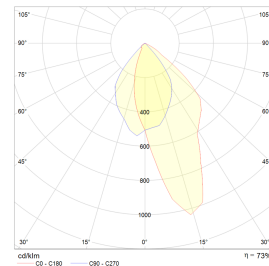

-6,5W GU10 Klasse II, IP65

-13/17/36/38W Klasse I, IP65

Teknisk data

Spenning (V)	230
Effekt (W)	17
Lumen/Watt (lm)	78
Lysstyrke (lm)	1315
Fargetemperatur (K)	4000
Fargegjengivelse (Ra)	80
SDCM	3
Antall armaturer B 10A	26
Antall armaturer C 10A	44
Antall armaturer B 16A	42
Antall armaturer C 16A	71
Min. omgivelsestemperatur (°C)	-20
Max. omgivelsestemperatur (°C)	+50