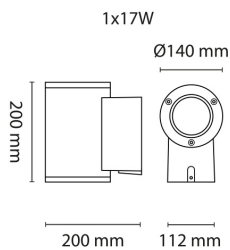

-6,5W GU10 Klasse II, IP65

-13/17/36/38W Klasse I, IP65

Teknisk data

Spenning (V)	230
Effekt (W)	17
Lumen/Watt (lm)	78
Lysstyrke (lm)	1315
Fargetemperatur (K)	4000
Fargegjengivelse (Ra)	80
SDCM	3
Antall armaturer B 10A	26
Antall armaturer C 10A	44
Antall armaturer B 16A	42
Antall armaturer C 16A	71
Min. omgivelsestemperatur (°C)	-20
Max. omgivelsestemperatur (°C)	+50

Utførelse

Farge	Sølv
Materiale	Aluminium
IP klasse	65
Lyskilde	LED
Isolasjonsklasse	I
Dimbar	Nei
Levetid L70B50 Ta25°	150.000
Levetid L80B50 Ta25°	100.000
IK-klasse	10
Integrert/ekstern driver	Integrert

Tube Medium Vegg 1x17W 1315lm 4000K

Elnr.: 3109681

Sokkel	LED
Montering	Utenpåliggende
Avdekningsmateriale	Klart glass
Dimmetype	-
Optikk	Reflektor
Brannklasse D	Nei
DALI	Nei
Hurtigkobling	Nei
Antall poler	3
Utforming	Rund
Integrert sensor	Nei
Antall lyskilder	1
Lysfordeling	Asymmetrisk
Integrert batteripakke	Nei

Dimensjoner

Lengde (mm)	220
Høyde (mm)	200
Bredde (mm)	112

Tilbehør

3105897	Argos/Tube Dekkplate Sølv	
3109468	Tube/Sonic Medium COB REFLECTOR 12D	
3109619	Tube Medium Hjørnefeste Sølv	
3109479	Ringraster for Sonic/Tube Medium	
3109469	Tube Medium COB REFLECTOR 43D	