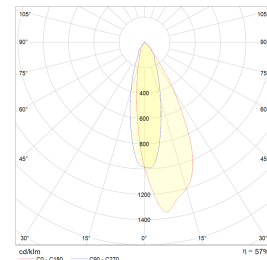

-6,5W GU10 Klasse II, IP65

-13/17/36/38W Klasse I, IP65

Teknisk data

Spenning (V)	230
Effekt (W)	38
Lumen/Watt (lm)	67
Lysstyrke (lm)	2510
Fargetemperatur (K)	4000
Fargegjengivelse (Ra)	80
SDCM	3
Antall armaturer B 10A	13
Antall armaturer C 10A	21
Antall armaturer B 16A	20
Antall armaturer C 16A	34
Min. omgivelsestemperatur (°C)	-20
Max. omgivelsestemperatur (°C)	+50