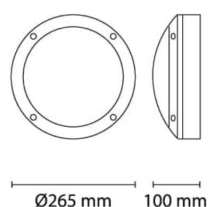

Teknisk data

Spenning (V)	230
Effekt (W)	13
Lumen/Watt (lm)	65
Lysstyrke (lm)	847
Fargetemperatur (K)	3000
Fargegjengivelse (Ra)	80
SDCM	3
Driver størrrelse (mA)	360
Antall armaturer B 10A	38
Antall armaturer C 10A	62
Antall armaturer B 16A	60
Antall armaturer C 16A	102
Min. omgivelsestemperatur (°C)	-20
Max. omgivelsestemperatur (°C)	+40

Retina 12W 847lm 3000K Sensor IP65 Graf

Elnr.: 3100889

Montering	Utenpåliggende
Avdekningsmateriale	Opalisert plast
Dimmetype	-
Optikk	Diffusorlinse
Brannklasse D	Nei
DALI	Nei
Hurtigkobling	Nei
Antall poler	3
Utforming	Rund
Integrert sensor	Ja
Deteksjonsområde (M)	12-18
Deteksjonsvinkel (°)	30-150
Lysfordeling	Ekstremt bredstrålende >80gr
Utstrålingsvinkel (°)	150
Integrert batteripakke	Nei
Produktfamilie	Retina
Bruksområde	Fasade / effektbelysning

Dimensjoner

Høyde (mm)	100
Diameter (mm)	265

Tilbehør

Vedlikehold

Produktet rengjøres ved å tørke over med en fuktig microfiberklut. Evt. vann/såperester fjernes med en ren microfiberklut.

Retur / Deponi

Produktet er å betrakte som spesialavfall og skal leveres til godkjent avfallsdeponi. Leverandøren har avtale med returselskapet Renas AS.