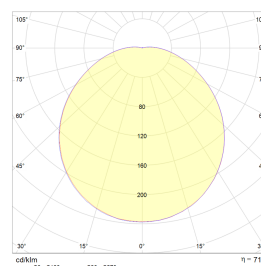

Teknisk data

Spenning (V)	230
Effekt (W)	13
Lumen/Watt (lm)	65
Lysstyrke (lm)	847
Fargetemperatur (K)	3000
Fargegjengivelse (Ra)	80
SDCM	3
Driver størrrelse (mA)	360
Antall armaturer B 10A	38
Antall armaturer C 10A	62
Antall armaturer B 16A	60
Antall armaturer C 16A	102
Min. omgivelsestemperatur (°C)	-20
Max. omgivelsestemperatur (°C)	+40