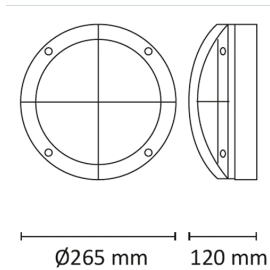

Teknisk data

Spenning (V)	230
Effekt (W)	12
Lumen/Watt (lm)	70
Lysstyrke (lm)	847
Fargetemperatur (K)	3000
Fargegjengivelse (Ra)	80
SDCM	3
Driver størrelse (mA)	360
Antall armaturer B 10A	38
Antall armaturer C 10A	62
Antall armaturer B 16A	60
Antall armaturer C 16A	102
Min. omgivelsestemperatur (°C)	-20
Max. omgivelsestemperatur (°C)	+40

Dimensjoner

Høyde (mm)	120
Diameter (mm)	265

Tilbehør

Vedlikehold

Produktet rengjøres ved å tørke over med en fuktig microfiberklut. Evt. vann/såperester fjernes med en ren microfiberklut.

Retur / Deponi

Produktet er å betrakte som spesialavfall og skal leveres til godkjent avfallsdeponi. Leverandøren har avtale med returselskapet Renas AS.