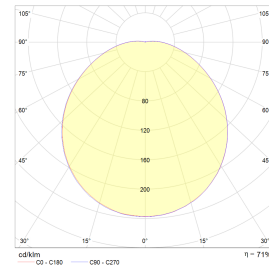

Teknisk data

Spenning (V)	230
Effekt (W)	12
Lumen/Watt (lm)	70
Lysstyrke (lm)	847
Fargetemperatur (K)	3000
Fargegjengivelse (Ra)	80
SDCM	3
Driver størrelse (mA)	360
Antall armaturer B 10A	38
Antall armaturer C 10A	62
Antall armaturer B 16A	60
Antall armaturer C 16A	102
Min. omgivelsestemperatur (°C)	-20
Max. omgivelsestemperatur (°C)	+40