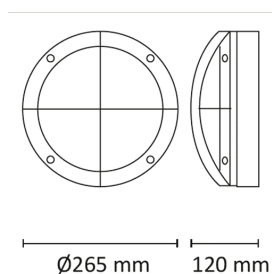

Teknisk data

Spenning (V)	230
Effekt (W)	12
Lumen/Watt (lm)	70
Lysstyrke (lm)	847
Fargetemperatur (K)	3000
Fargegjengivelse (Ra)	80
SDCM	3
Driver størrelse (mA)	360
Antall armaturer B 10A	38
Antall armaturer C 10A	62
Antall armaturer B 16A	60
Antall armaturer C 16A	102
Min. omgivelsestemperatur (°C)	-20
Max. omgivelsestemperatur (°C)	+40

Dimensjoner

Høyde (mm)	120
Diameter (mm)	265

Tilbehør

Vedlikehold

Produktet rengjøres ved å tørke over med en fuktig microfiberklut. Evt. vann/såperester fjernes med en ren microfiberklut.

Retur / Deponi

Produktet er å betrakte som spesialavfall og skal leveres til godkjent avfallsdeponi. Leverandøren har avtale med returselskapet Renas AS.