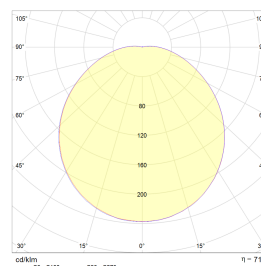

Teknisk data

Spenning (V)	230
Effekt (W)	12
Lumen/Watt (lm)	70
Lysstyrke (lm)	847
Fargetemperatur (K)	3000
Fargegjengivelse (Ra)	80
SDCM	3
Driver størrelse (mA)	360
Antall armaturer B 10A	38
Antall armaturer C 10A	62
Antall armaturer B 16A	60
Antall armaturer C 16A	102
Min. omgivelsestemperatur (°C)	-20
Max. omgivelsestemperatur (°C)	+40