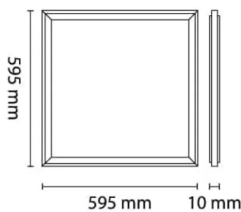

Teknisk data

Spenning (V)	230
Effekt (W)	36
Lumen/Watt (lm)	111
Lysstyrke (lm)	4000
Fargetemperatur (K)	RGBW/3000
Fargegjengivelse (Ra)	80
SDCM	3
Driver størrrelse (mA)	950
Antall armaturer B 10A	12
Antall armaturer C 10A	20
Antall armaturer B 16A	19
Antall armaturer C 16A	32
Antall DALI-drivere	1
Antall DALI adresser	4